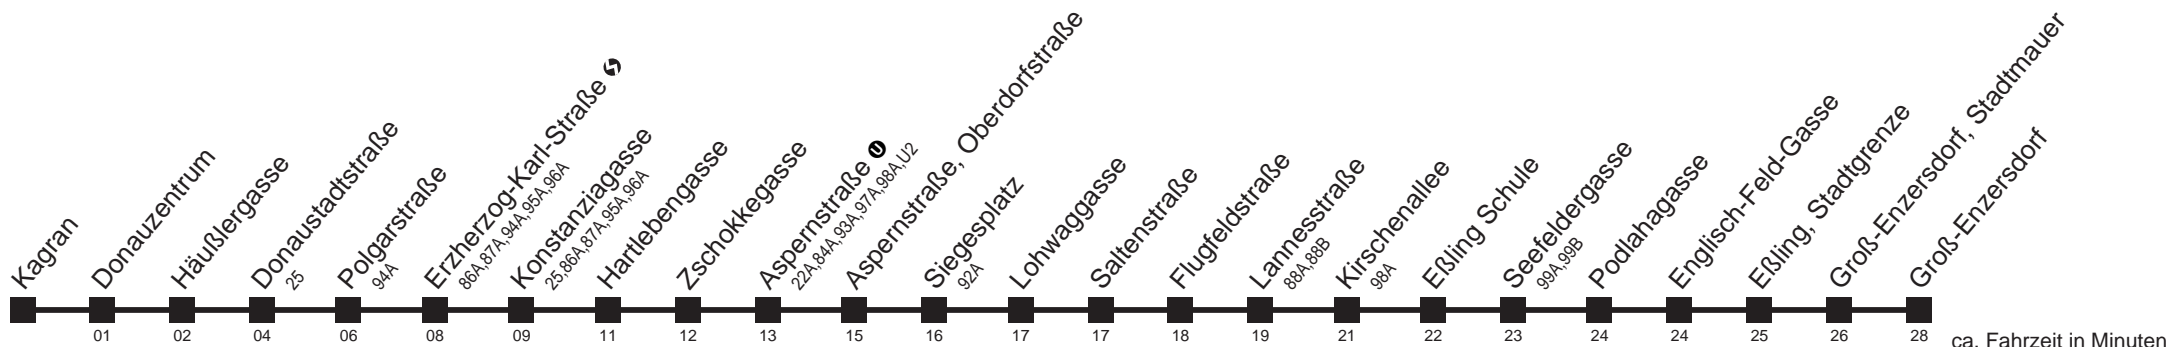

26A

Kagran ① → Groß-Enzersdorf

Montag-Freitag (Schule)

4	35	35	42	51	58
5	02	-	-	-	-
6	-	-	-	-	-
7	-	-	-	-	-
8	00	06	12	18	24
9	06	13	21	28	36
10	06	13	21	28	36
11	06	13	21	28	36
12	06	13	21	28	36
13	00	06	12	18	24
14	00	06	12	18	24
15	00	06	12	18	24
16	00	05	10	15	20
17	00	05	10	15	20
18	00	06	12	18	24
19	06	13	21	28	36
20	06	13	21	29	39
21	09	19	29	39	49
22	03	18	33	48	
23	03	18	33	48	
0	03	26	48		

Montag-Freitag (Ferien)

4	35	35	42	48	54
5	00	06	12	18	24
6	00	06	12	18	24
7	00	06	12	18	24
8	00	06	12	18	24
9	06	13	21	28	36
10	06	13	21	28	36
11	06	13	21	28	36
12	06	13	21	28	36
13	06	13	21	28	36
14	06	13	21	28	36
15	06	12	18	24	30
16	00	06	12	18	24
17	00	06	12	18	24
18	00	06	12	18	24
19	06	13	21	28	36
20	06	13	21	29	39
21	09	19	29	39	49
22	03	18	33	48	
23	03	18	33	48	
0	03	26	48		

Samstag

4	54
5	03 18 33 48
6	03 18 33 48 59
7	09 19 29 39 49 59
8	09 19 29 39 49 59
9	09 19 29 39 49 59
10	09 19 29 39 49 59
11	09 19 29 39 49 59
12	09 19 29 39 49 59
13	09 19 29 39 49 59
14	09 19 29 39 49 59
15	09 19 29 39 49 59
16	09 19 29 39 49 59
17	09 19 29 39 49 59
18	09 19 29 39 49 59
19	09 19 29 39 49
20	03 18 33 48
21	03 18 33 48
22	03 18 33 48
23	03 18 33 48
0	03 26 48

Sonn- und Feiertage

4	
5	03 18 33 48
6	03 18 33 48
7	03 18 33 48
8	03 18 33 48 59
9	09 19 29 39 49 59
10	09 19 29 39 49 59
11	09 19 29 39 49 59
12	09 19 29 39 49 59
13	09 19 29 39 49 59
14	09 19 29 39 49 59
15	09 19 29 39 49 59
16	09 19 29 39 49 59
17	09 19 29 39 49 59
18	09 19 29 39 49 59
19	09 19 29 39 49
20	03 18 33 48
21	03 18 33 48
22	03 18 33 48
23	03 18 33 48
0	03 26 48

Am 24.12. Verkehr wie samstags, ab ca. 17.00 Uhr Intervall alle 15 Minuten

Am 31.12. Verkehr wie samstags

Vom 31.12. auf 1.1. durchgehender Betrieb

☐ bis Eßling Schule

Holen Sie sich die aktuellen Abfahrtszeiten auf Ihr Handy!

m.qando.at/qr/00627