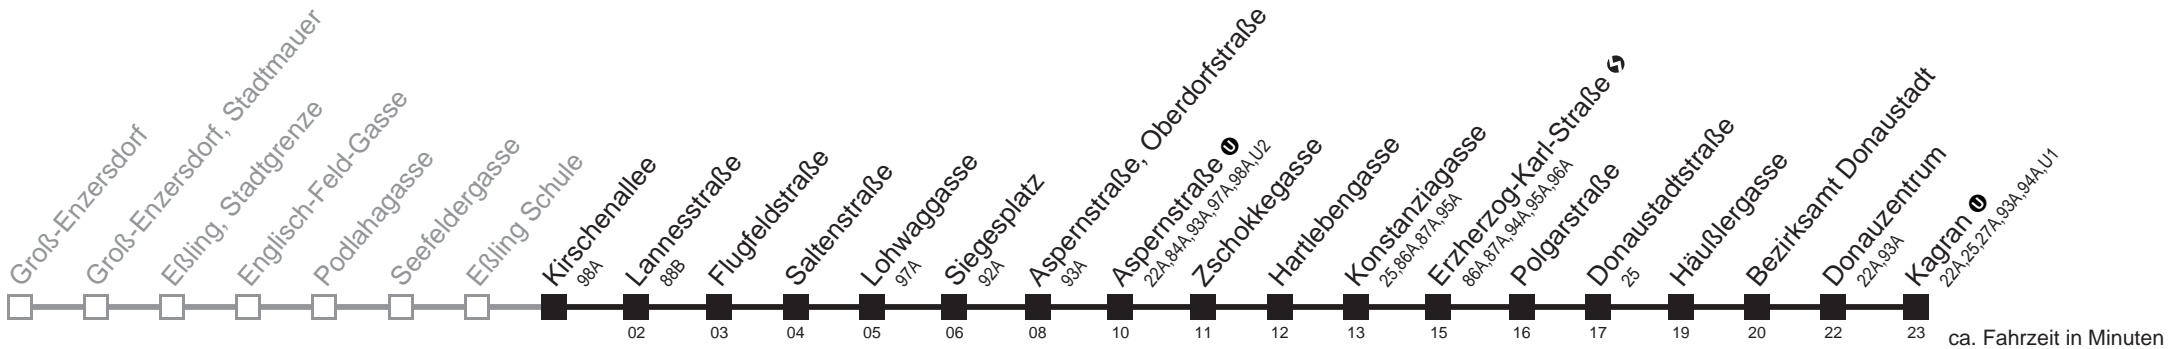

26A

Kirschenallee → Kagran

Montag-Freitag (Schule)

4	36
5	01 14 22 29 37 44 - - - - -
6	- - - - Intervall 3' - 5' - - - - -
7	- - - - - - - - - - - - -
8	- - - - - - 29 35 41 47 53 59
9	05 11 15 22 29 37 44 52 59
10	07 14 22 29 37 44 52 59
11	07 14 22 29 37 44 52 59
12	07 14 22 29 37 44 52 59
13	07 14 22 29 35 41 47 53 59
14	05 11 17 23 29 35 41 47 53 59
15	05 11 17 23 29 35 41 47 53 59
16	05 11 17 23 29 34 39 44 49 54 59
17	04 09 14 19 24 29 34 39 44 49 54 59
18	04 09 14 19 24 29 35 41 47 53 59
19	05 11 17 22 29 37 44 52 59
20	06 13 21 28 36 43 50 57
21	05 13 21 31 41 51
22	01 11 21 31 41 56
23	11 26 41 56
0	11 26 41
1	01

Montag-Freitag (Ferien)

4	36
5	01 14 22 29 37 44 52 59
6	05 11 17 23 29 35 41 47 53 59
7	05 11 17 23 29 35 41 47 53 59
8	05 11 17 23 29 35 41 47 53 59
9	05 11 15 22 29 37 44 52 59
10	07 14 22 29 37 44 52 59
11	07 14 22 29 37 44 52 59
12	07 14 22 29 37 44 52 59
13	07 14 22 29 37 44 52 59
14	07 14 22 29 37 44 52 59
15	07 14 22 29 37 44 52 59
16	05 11 17 23 29 35 41 47 53 59
17	05 11 17 23 29 35 41 47 53 59
18	05 11 17 23 29 35 41 47 53 59
19	05 11 17 22 29 37 44 52 59
20	06 13 21 28 36 43 50 57
21	05 13 21 31 41 51
22	01 11 21 31 41 56
23	11 26 41 56
0	11 26 41
1	01

Samstag

4	
5	13 29 41 56
6	11 26 41 56
7	13 28 43 53
8	03 13 23 33 43 53
9	03 13 23 33 43 53
10	03 13 23 33 43 53
11	03 13 23 33 43 53
12	03 13 23 33 43 53
13	03 13 23 33 43 53
14	03 13 23 33 43 53
15	03 13 23 33 43 53
16	03 13 23 33 43 53
17	03 13 23 33 43 53
18	03 13 23 33 43 53
19	03 13 23 33 44 53
20	02 11 21 31 41 56
21	11 26 41 56
22	11 26 41 56
23	11 26 41 56
0	11 26 41
1	01

Sonn- und Feiertage

4	
5	14 39 56
6	11 26 41 56
7	11 26 41 56
8	11 26 41 56
9	12 27 41 51
10	01 11 21 31 41 51
11	01 11 21 31 41 51
12	01 11 21 31 41 51
13	01 11 21 31 41 51
14	01 11 21 31 41 51
15	01 11 21 31 41 51
16	01 11 21 31 41 51
17	01 11 21 31 41 51
18	01 11 21 31 41 51
19	01 11 21 31 41 51
20	01 11 21 31 41 56
21	11 26 41 56
22	11 26 41 56
23	11 26 41 56
0	11 26 41
1	01

Am 24.12. Verkehr wie samstags, ab ca. 17.00 Uhr Intervall alle 15 Minuten
Am 31.12. Verkehr wie samstags
Vom 31.12. auf 1.1. durchgehender Betrieb

Holen Sie sich die aktuellen Abfahrtszeiten auf Ihr Handy!

m.qando.at/qr/00682