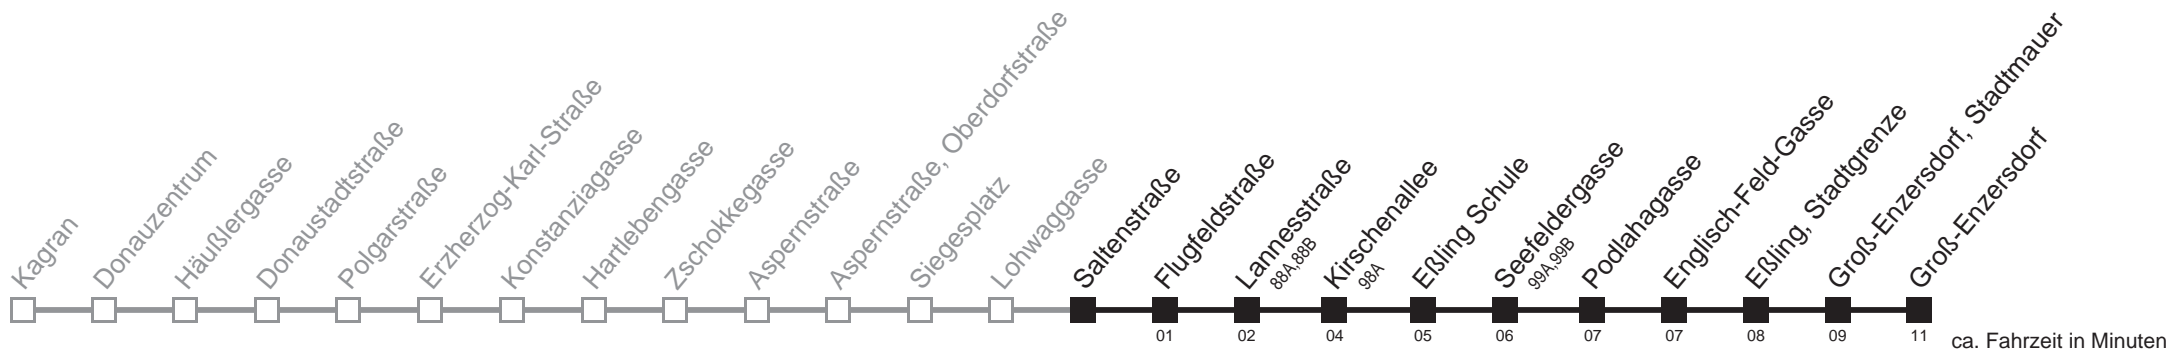

26A

Saltenstraße → Groß-Enzersdorf

Montag-Freitag (Schule)

4	52	52	59
5	08	15	19 23 27 32 37 42 47 52 57
6	01	-	- - Intervall 3' - 5' - - - -
7	-	-	- - - - - - - - - - - -
8	-	-	- - - - - 20 26 32 38 44 50 56
9	03	11	19 27 34 42 49 57
10	04	12	19 27 34 42 49 57
11	04	12	19 27 34 42 49 57
12	04	12	19 27 34 42 49 57
13	03	09	15 21 27 33 39 45 51 57
14	03	09	15 21 27 33 39 45 51 57
15	03	09	15 21 27 33 39 45 51 56
16	01	06	11 16 21 26 31 36 41 46 51 56
17	01	06	11 16 21 26 31 36 41 46 51 57
18	03	09	15 21 27 33 39 45 51 57
19	04	12	19 27 34 42 49 57
20	02	09	16 23 31 38 46 56
21	06	16	26 36 46 56
22	06	20	35 50
23	05	20	35 50
0	05	20	43
1	05		

Montag-Freitag (Ferien)

4	52	52	59
5	05	11	17 23 29 35 41 47 53 59
6	08	14	20 26 32 38 44 50 56
7	02	08	14 20 26 32 38 44 50 56
8	02	08	14 20 26 32 38 44 50 56
9	03	11	19 27 34 42 49 57
10	04	12	19 27 34 42 49 57
11	04	12	19 27 34 42 49 57
12	04	12	19 27 34 42 49 57
13	04	12	19 27 34 42 49 57
14	04	12	19 27 34 42 49 57
15	04	12	19 27 33 39 45 51 57
16	03	09	15 21 27 33 39 45 51 57
17	03	09	15 21 27 33 39 45 51 57
18	03	09	15 21 27 33 39 45 51 57
19	04	12	19 27 34 42 49 57
20	02	09	16 23 31 38 46 56
21	06	16	26 36 46 56
22	06	20	35 50
23	05	20	35 50
0	05	20	43
1	05		

Samstag

4			
5	11	20	35 50
6	05	20	35 50
7	07	18	28 38 48 58
8	08	18	28 38 48 58
9	08	18	28 38 48 58
10	08	18	28 38 48 58
11	08	18	28 38 48 58
12	08	18	28 38 48 58
13	08	18	28 38 48 58
14	08	18	28 38 48 58
15	08	18	28 38 48 58
16	08	18	28 38 48 58
17	08	18	28 38 48 58
18	08	18	28 38 48 58
19	08	18	28 38 48 58
20	06	20	35 50
21	05	20	35 50
22	05	20	35 50
23	05	20	35 50
0	05	20	43
1	05		

Sonn- und Feiertage

4			
5	20	35	50
6	05	20	35 50
7	07	22	37 52
8	07	22	37 52
9	07	18	28 38 48 58
10	08	18	28 38 48 58
11	08	18	28 38 48 58
12	08	18	28 38 48 58
13	08	18	28 38 48 58
14	08	18	28 38 48 58
15	08	18	28 38 48 58
16	08	18	28 38 48 58
17	08	18	28 38 48 58
18	08	18	28 38 48 58
19	08	18	28 38 48 58
20	06	20	35 50
21	05	20	35 50
22	05	20	35 50
23	05	20	35 50
0	05	20	43
1	05		

Am 24.12. Verkehr wie samstags, ab ca. 17.00 Uhr Intervall alle 15 Minuten

Am 31.12. Verkehr wie samstags

Vom 31.12. auf 1.1. durchgehender Betrieb

□ bis Eßling Schule

Holen Sie sich die aktuellen Abfahrtszeiten auf Ihr Handy!
m.qando.at/qr/01143