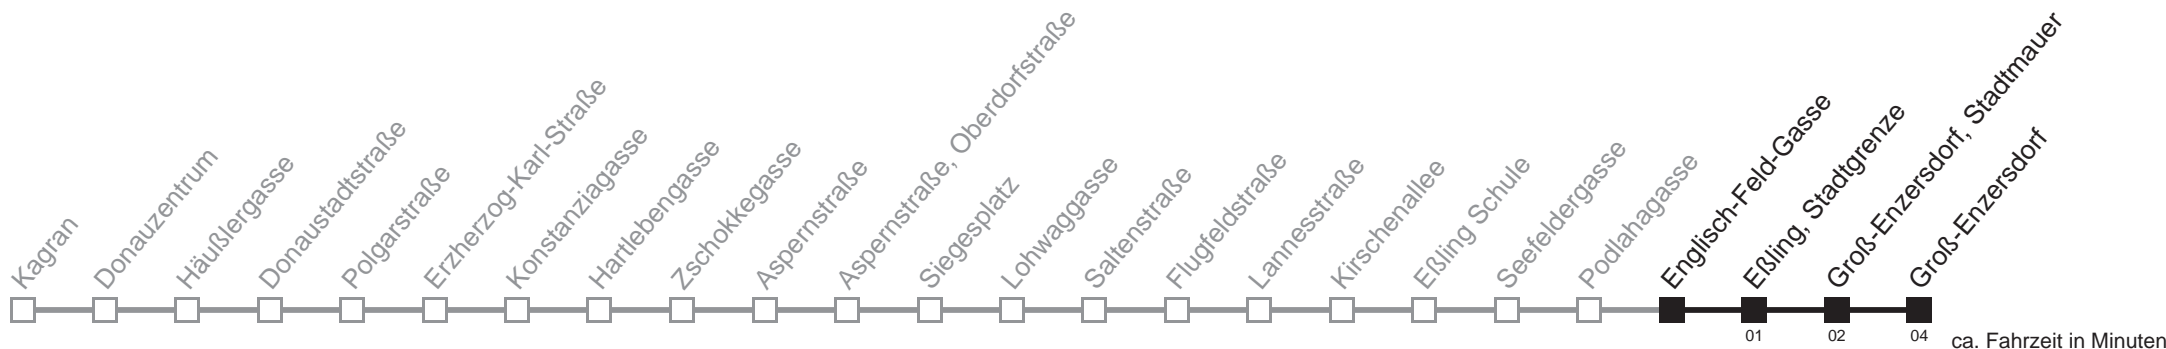

26A

Englisch-Feld-Gasse → Groß-Enzersdorf

Montag-Freitag (Schule)

4	59
5	06 15 22 26 30 34 39 44 49 54 59
6	04 - - - Intervall 2' - 5' - - -
7	- - - - - - - - - - -
8	- - - - - - 27 33 39 45 51 57
9	03 11 19 26 34 42 49 57
10	04 12 19 27 34 42 49 57
11	04 12 19 27 34 42 49 57
12	04 12 19 27 34 42 49 57
13	04 10 16 22 28 34 40 46 52 58
14	04 10 16 22 28 34 40 46 52 58
15	04 10 16 22 28 34 40 46 52 58
16	03 - - - Intervall 5' - - - -
17	- - - - - - - - - - - 58
18	04 10 16 22 28 34 40 46 52 58
19	04 12 19 27 34 42 49 57
20	04 09 16 23 30 38 45 53
21	03 13 23 33 43 53
22	03 13 27 42 57
23	12 27 42 57
0	12 27 50
1	12

Montag-Freitag (Ferien)

4	59
5	06 12 18 24 30 36 42 48 54
6	00 07 15 21 27 33 39 45 51 57
7	03 09 15 21 27 33 39 45 51 57
8	03 09 15 21 27 33 39 45 51 57
9	03 11 19 26 34 42 49 57
10	04 12 19 27 34 42 49 57
11	04 12 19 27 34 42 49 57
12	04 12 19 27 34 42 49 57
13	04 12 19 27 34 42 49 57
14	04 12 19 27 34 42 49 57
15	04 12 19 27 34 40 46 52 58
16	04 10 16 22 28 34 40 46 52 58
17	04 10 16 22 28 34 40 46 52 58
18	04 10 16 22 28 34 40 46 52 58
19	04 12 19 27 34 42 49 57
20	04 09 16 23 30 38 45 53
21	03 13 23 33 43 53
22	03 13 27 42 57
23	12 27 42 57
0	12 27 50
1	12

Samstag

4	
5	18 27 42 57
6	12 27 42 57
7	14 25 35 45 55
8	05 15 25 35 45 55
9	05 15 25 35 45 55
10	05 15 25 35 45 55
11	05 15 25 35 45 55
12	05 15 25 35 45 55
13	05 15 25 35 45 55
14	05 15 25 35 45 55
15	05 15 25 35 45 55
16	05 15 25 35 45 55
17	05 15 25 35 45 55
18	05 15 25 35 45 55
19	05 15 25 35 45 55
20	05 13 27 42 57
21	12 27 42 57
22	12 27 42 57
23	12 27 42 57
0	12 27 50
1	12

Sonn- und Feiertage

4	
5	27 42 57
6	12 27 42 57
7	14 29 44 59
8	14 29 44 59
9	14 25 35 45 55
10	05 15 25 35 45 55
11	05 15 25 35 45 55
12	05 15 25 35 45 55
13	05 15 25 35 45 55
14	05 15 25 35 45 55
15	05 15 25 35 45 55
16	05 15 25 35 45 55
17	05 15 25 35 45 55
18	05 15 25 35 45 55
19	05 15 25 35 45 55
20	05 13 27 42 57
21	12 27 42 57
22	12 27 42 57
23	12 27 42 57
0	12 27 50
1	12

Am 24.12. Verkehr wie samstags, ab ca. 17.00 Uhr Intervall alle 15 Minuten

Am 31.12. Verkehr wie samstags

Vom 31.12. auf 1.1. durchgehender Betrieb

Holen Sie sich die
aktuellen Abfahrtszeiten
auf Ihr Handy!

m.qando.at/qr/00281