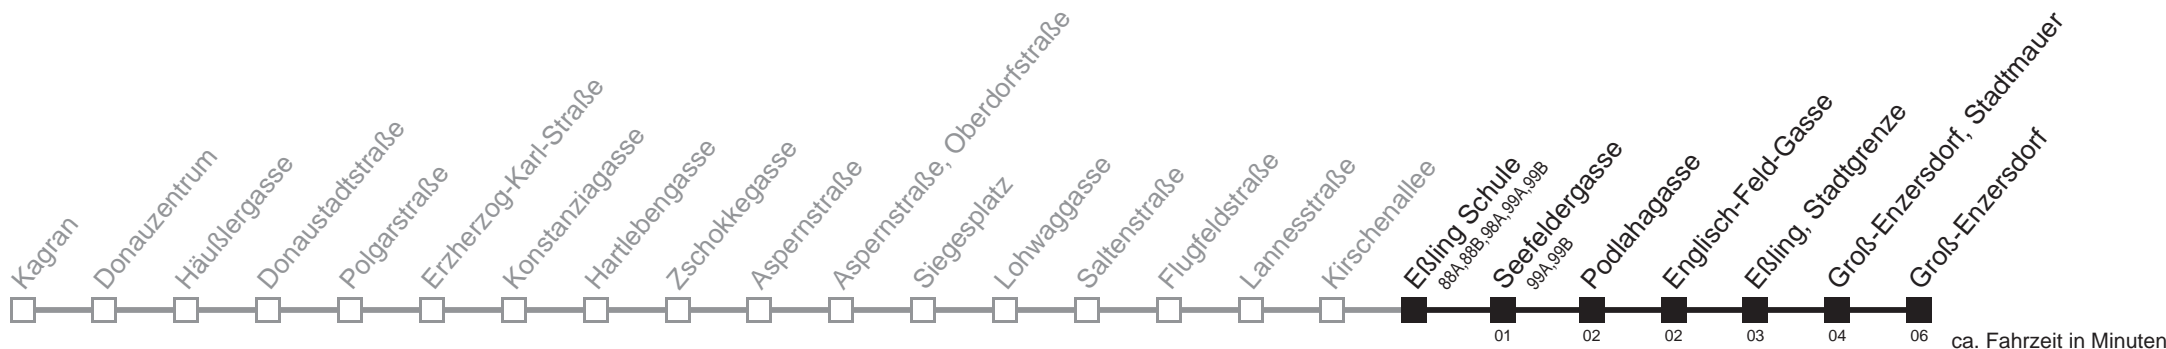

26A

Eßling Schule → Groß-Enzersdorf

Montag-Freitag (Schule)

4	57
5	04 13 20 24 28 32 37 42 47 52 57
6	02 - - - Intervall 3' - 5' - - - -
7	- - - - - - - - - - - -
8	- - - - - - 25 31 37 43 49 55
9	01 08 16 24 32 39 47 54
10	02 09 17 24 32 39 47 54
11	02 09 17 24 32 39 47 54
12	02 09 17 24 32 39 47 54
13	02 08 14 20 26 32 38 44 50 56
14	02 08 14 20 26 32 38 44 50 56
15	02 08 14 20 26 32 38 44 50 56
16	01 - - - Intervall 5' - - - -
17	- - - - - - - - - - - 56
18	02 08 14 20 26 32 38 44 50 56
19	02 09 17 24 32 39 47 54
20	02 07 14 21 28 36 43 51
21	01 11 21 31 41 51
22	01 11 25 40 55
23	10 25 40 55
0	10 25 48
1	10

Montag-Freitag (Ferien)

4	57
5	04 10 16 22 28 34 40 46 52 58
6	04 13 19 25 31 37 43 49 55
7	01 07 13 19 25 31 37 43 49 55
8	01 07 13 19 25 31 37 43 49 55
9	01 08 16 24 32 39 47 54
10	02 09 17 24 32 39 47 54
11	02 09 17 24 32 39 47 54
12	02 09 17 24 32 39 47 54
13	02 09 17 24 32 39 47 54
14	02 09 17 24 32 39 47 54
15	02 09 17 24 32 38 44 50 56
16	02 08 14 20 26 32 38 44 50 56
17	02 08 14 20 26 32 38 44 50 56
18	02 08 14 20 26 32 38 44 50 56
19	02 09 17 24 32 39 47 54
20	02 07 14 21 28 36 43 51
21	01 11 21 31 41 51
22	01 11 25 40 55
23	10 25 40 55
0	10 25 48
1	10

Samstag

4	
5	16 25 40 55
6	10 25 40 55
7	12 23 33 43 53
8	03 13 23 33 43 53
9	03 13 23 33 43 53
10	03 13 23 33 43 53
11	03 13 23 33 43 53
12	03 13 23 33 43 53
13	03 13 23 33 43 53
14	03 13 23 33 43 53
15	03 13 23 33 43 53
16	03 13 23 33 43 53
17	03 13 23 33 43 53
18	03 13 23 33 43 53
19	03 13 23 33 43 53
20	03 11 25 40 55
21	10 25 40 55
22	10 25 40 55
23	10 25 40 55
0	10 25 48
1	10

Sonn- und Feiertage

4	
5	25 40 55
6	10 25 40 55
7	12 27 42 57
8	12 27 42 57
9	12 23 33 43 53
10	03 13 23 33 43 53
11	03 13 23 33 43 53
12	03 13 23 33 43 53
13	03 13 23 33 43 53
14	03 13 23 33 43 53
15	03 13 23 33 43 53
16	03 13 23 33 43 53
17	03 13 23 33 43 53
18	03 13 23 33 43 53
19	03 13 23 33 43 53
20	03 11 25 40 55
21	10 25 40 55
22	10 25 40 55
23	10 25 40 55
0	10 25 48
1	10

Am 24.12. Verkehr wie samstags, ab ca. 17.00 Uhr Intervall alle 15 Minuten

Am 31.12. Verkehr wie samstags

Vom 31.12. auf 1.1. durchgehender Betrieb

Holen Sie sich die
aktuellen Abfahrtszeiten
auf Ihr Handy!

m.qando.at/qr/00297