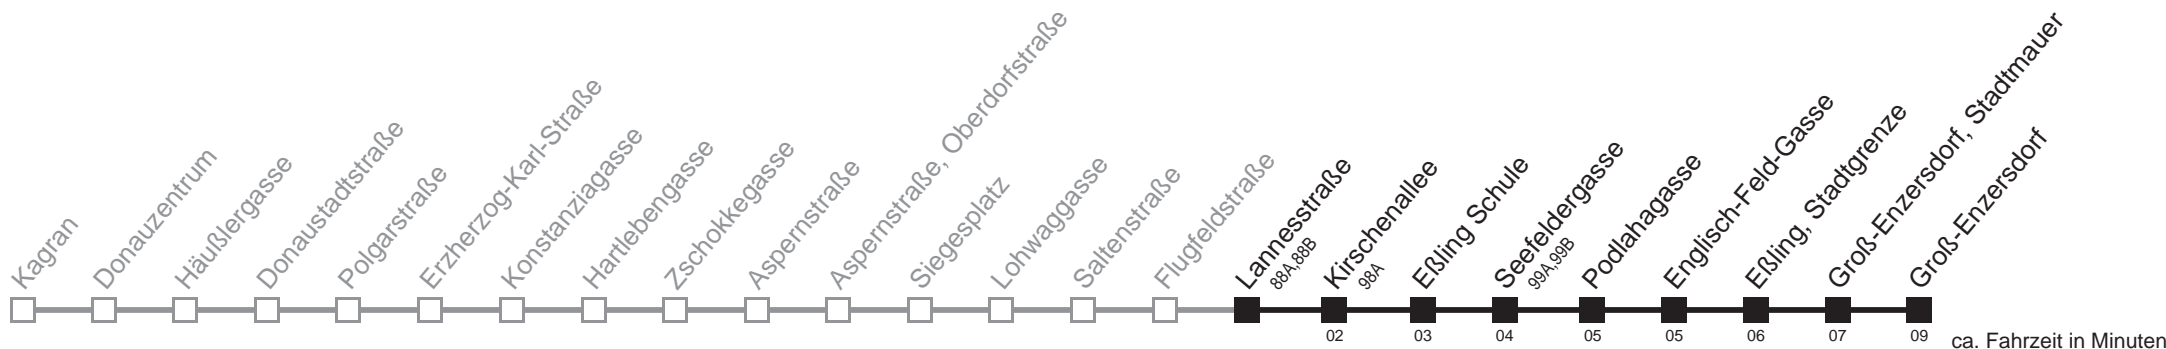

26A

Lannesstraße → Groß-Enzersdorf

Montag-Freitag (Schule)

4	54	54																							
5	01	10	17	21	25	29	34	39	44	49	54	59													
6	03	-	-	-	-	-	-	-	-	-	-	-	-	-	-	-	-	-	-	-	-	-	-	-	-
7	-	-	-	-	-	-	-	-	-	-	-	-	-	-	-	-	-	-	-	-	-	-	-	-	-
8	-	-	-	-	-	22	28	34	40	46	52	58													
9	05	13	21	29	36	44	51	59																	
10	06	14	21	29	36	44	51	59																	
11	06	14	21	29	36	44	51	59																	
12	06	14	21	29	36	44	51	59																	
13	05	11	17	23	29	35	41	47	53	59															
14	05	11	17	23	29	35	41	47	53	59															
15	05	11	17	23	29	35	41	47	53	58															
16	03	08	13	18	23	28	33	38	43	48	53	58													
17	03	08	13	18	23	28	33	38	43	48	53	59													
18	05	11	17	23	29	35	41	47	53	59															
19	06	14	21	29	36	44	51	59																	
20	04	11	18	25	33	40	48	58																	
21	08	18	28	38	48	58																			
22	08	22	37	52																					
23	07	22	37	52																					
0	07	22	45																						
1	07																								

Montag-Freitag (Ferien)

4	54	54																							
5	01	07	13	19	25	31	37	43	49	55															
6	01	10	16	22	28	34	40	46	52	58															
7	04	10	16	22	28	34	40	46	52	58															
8	04	10	16	22	28	34	40	46	52	58															
9	05	13	21	29	36	44	51	59																	
10	06	14	21	29	36	44	51	59																	
11	06	14	21	29	36	44	51	59																	
12	06	14	21	29	36	44	51	59																	
13	06	14	21	29	36	44	51	59																	
14	06	14	21	29	36	44	51	59																	
15	06	14	21	29	35	41	47	53	59																
16	05	11	17	23	29	35	41	47	53	59															
17	05	11	17	23	29	35	41	47	53	59															
18	05	11	17	23	29	35	41	47	53	59															
19	06	14	21	29	36	44	51	59																	
20	04	11	18	25	33	40	48	58																	
21	08	18	28	38	48	58																			
22	08	22	37	52																					
23	07	22	37	52																					
0	07	22	45																						
1	07																								

Samstag

4																									
5	13	22	37	52																					
6	07	22	37	52																					
7	09	20	30	40	50																				
8	00	10	20	30	40	50																			
9	00	10	20	30	40	50																			
10	00	10	20	30	40	50																			
11	00	10	20	30	40	50																			
12	00	10	20	30	40	50																			
13	00	10	20	30	40	50																			
14	00	10	20	30	40	50																			
15	00	10	20	30	40	50																			
16	00	10	20	30	40	50																			
17	00	10	20	30	40	50																			
18	00	10	20	30	40	50																			
19	00	10	20	30	40	50																			
20	00	08	22	37	52																				
21	07	22	37	52																					
22	07	22	37	52																					
23	07	22	37	52																					
0	07	22	45																						
1	07																								

Sonn- und Feiertage

4																									
5	22	37	52																						
6	07	22	37	52																					
7	09	24	39	54																					
8	09	24	39	54																					
9	09	20	30	40	50																				
10	00	10	20	30	40	50																			
11	00	10	20	30	40	50																			
12	00	10	20	30	40	50																			
13	00	10	20	30	40	50																			
14	00	10	20	30	40	50																			
15	00	10	20	30	40	50																			
16	00	10	20	30	40	50																			
17	00	10	20	30	40	50																			
18	00	10	20	30	40	50																			
19	00	10	20	30	40	50																			
20	00	08	22	37	52																				
21	07	22	37	52																					
22	07	22	37	52																					
23	07	22	37	52																					
0	07	22	45																						
1	07																								

ca. Fahrzeit in Minuten

Am 24.12. Verkehr wie samstags, ab ca. 17.00 Uhr Intervall alle 15 Minuten
Am 31.12. Verkehr wie samstags
Vom 31.12. auf 1.1. durchgehender Betrieb
□ bis Erling Schule