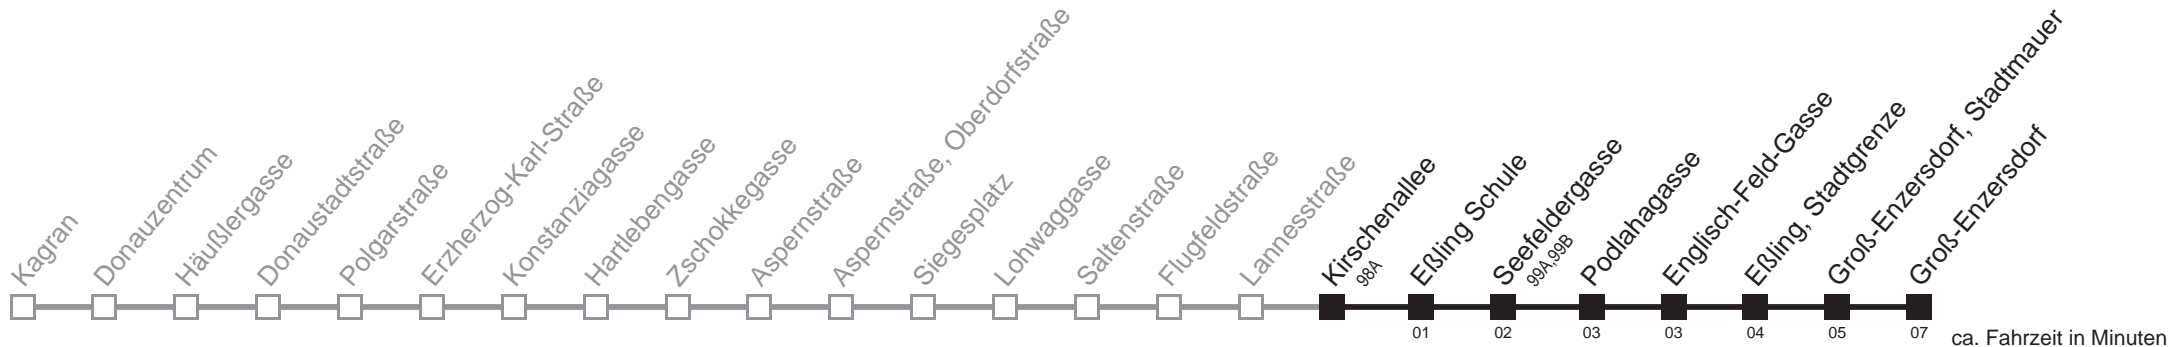

ca. Fahrzeit in Minuten

Am 24.12. Verkehr wie samstags, ab ca. 17.00 Uhr Intervall alle 15 Minuten
 Am 31.12. Verkehr wie samstags
 Vom 31.12. auf 1.1. durchgehender Betrieb
 □ bis Erling Schule

26A

Kirschenallee → Groß-Enzersdorf