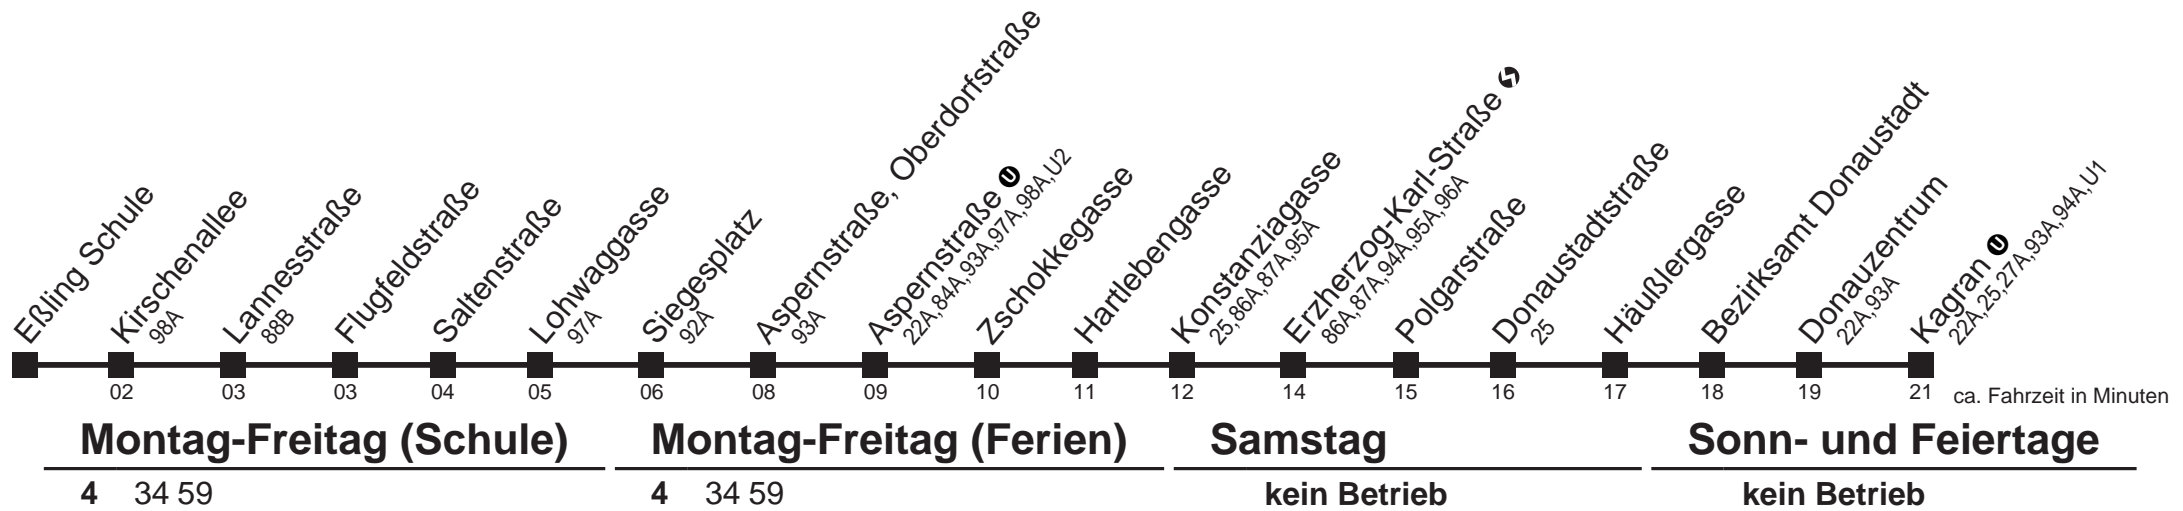

m.qando.at/qr/01662

26A

Eßling Schule → Kagran ①

Am 24.12. Verkehr wie samstags, ab ca. 17.00 Uhr Intervall alle 15 Minuten
Am 31.12. Verkehr wie samstags
Vom 31.12. auf 1.1. durchgehender Betrieb

Holen Sie sich die aktuellen Abfahrtszeiten auf Ihr Handy!
m.qando.at/qr/00297