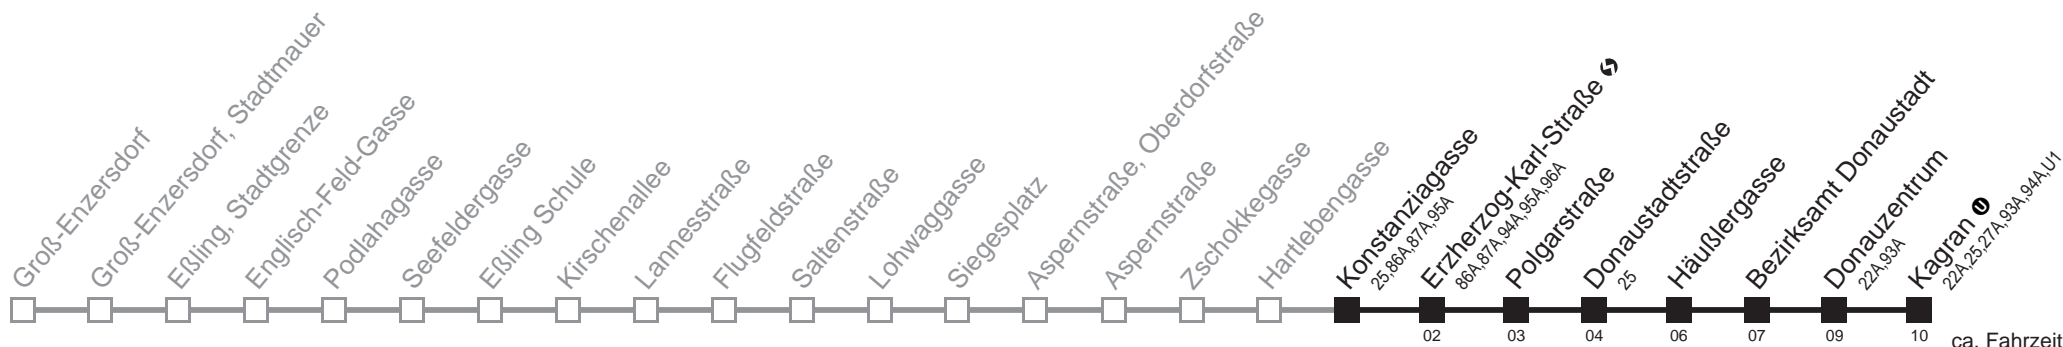

m.qando.at/qr/00476

26A

Konstanziagasse → Kagran

Montag-Freitag (Schule)

4	46
5	11 27 35 42 50 57
6	02 08 13 19 24 29 34 38 42 46 50 54 58
7	02 06 10 14 17 20 23 26 29 32 35 38 41 44 48 52 56
8	00 04 09 14 19 24 29 34 39 44 50 56
9	01 07 13 18 24 28 35 43 50 58
10	05 13 20 28 35 43 50 58
11	05 13 20 28 35 43 50 58
12	05 13 20 28 35 43 50 58
13	05 13 20 28 35 43 48 54
14	00 06 12 18 24 30 36 42 48 54
15	00 06 12 18 24 30 36 42 48 54
16	00 06 12 18 24 30 36 42 47 52 57
17	02 07 12 17 22 27 32 37 42 47 52 57
18	02 07 12 17 22 27 32 37 42 48 54
19	00 06 12 18 24 30 35 43 50 58
20	04 10 16 24 31 39 46 54
21	00 07 15 23 31 41 51
22	01 11 21 31 41 51
23	06 21 36 51
0	06 21 36 51
1	11