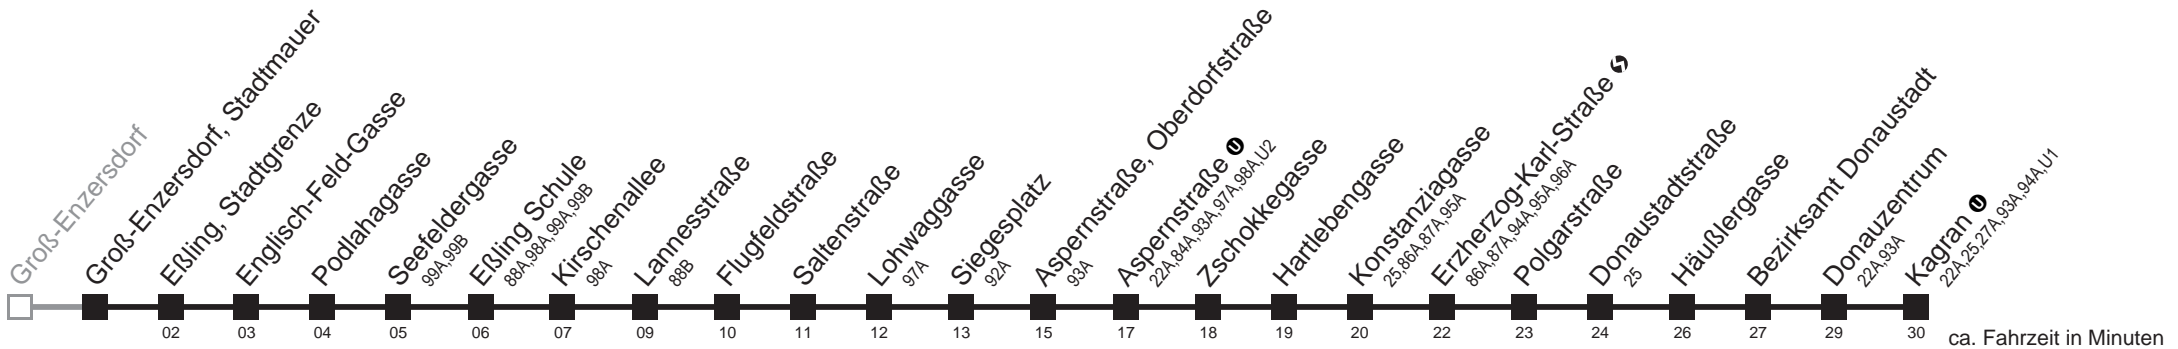

26A

Groß-Enzersdorf, Stadtmauer → Kagran

Montag-Freitag (Schule)

5	07 15 22 30 37	- - - - -
6	- - - -	Intervall 3' - 5' - - - -
7	- - - - -	- - - - -
8	- - - - -	22 28 34 40 46 52 58
9	04 08 15 22 30 37 45 52	
10	00 07 15 22 30 37 45 52	
11	00 07 15 22 30 37 45 52	
12	00 07 15 22 30 37 45 52	
13	00 07 15 22 28 34 40 46 52 58	
14	04 10 16 22 28 34 40 46 52 58	
15	04 10 16 22 28 34 40 46 52 58	
16	04 10 16 22 27 32 37 42 47 52 57	
17	02 07 12 17 22 27 32 37 42 47 52 57	
18	02 07 12 17 22 28 34 40 46 52 58	
19	04 10 15 22 30 37 45 52	
20	00 08 15 23 30 38 44 51 59	
21	07 15 25 35 45 55	
22	05 15 25 35 50	
23	05 20 35 50	
0	05 20 35 55	

Montag-Freitag (Ferien)

5	07 15 22 30 37 45 52 58	
6	04 10 16 22 28 34 40 46 52 58	
7	04 10 16 22 28 34 40 46 52 58	
8	04 10 16 22 28 34 40 46 52 58	
9	04 08 15 22 30 37 45 52	
10	00 07 15 22 30 37 45 52	
11	00 07 15 22 30 37 45 52	
12	00 07 15 22 30 37 45 52	
13	00 07 15 22 30 37 45 52	
14	00 07 15 22 30 37 45 52	
15	00 07 15 22 30 37 45 52 58	
16	04 10 16 22 28 34 40 46 52 58	
17	04 10 16 22 28 34 40 46 52 58	
18	04 10 16 22 28 34 40 46 52 58	
19	04 10 15 22 30 37 45 52	
20	00 08 15 23 30 38 44 51 59	
21	07 15 25 35 45 55	
22	05 15 25 35 50	
23	05 20 35 50	
0	05 20 35 55	

Samstag

5	23 35 50	
6	05 20 35 50	
7	06 21 36 46 56	
8	06 16 26 36 46 56	
9	06 16 26 36 46 56	
10	06 16 26 36 46 56	
11	06 16 26 36 46 56	
12	06 16 26 36 46 56	
13	06 16 26 36 46 56	
14	06 16 26 36 46 56	
15	06 16 26 36 46 56	
16	06 16 26 36 46 56	
17	06 16 26 36 46 56	
18	06 16 26 36 46 56	
19	06 16 26 37 46 55	
20	05 15 26 35 50	
21	05 20 35 50	
22	05 20 35 50	
23	05 20 35 50	
0	05 20 35 55	

Sonn- und Feiertage

5	33 50	
6	05 20 35 50	
7	05 20 35 50	
8	05 20 35 50	
9	06 21 35 45 55	
10	05 15 25 35 45 55	
11	05 15 25 35 45 55	
12	05 15 25 35 45 55	
13	05 15 25 35 45 55	
14	05 15 25 35 45 55	
15	05 15 25 35 45 55	
16	05 15 25 35 45 55	
17	05 15 25 35 45 55	
18	05 15 25 35 45 55	
19	05 15 25 35 45 55	
20	05 15 25 35 50	
21	05 20 35 50	
22	05 20 35 50	
23	05 20 35 50	
0	05 20 35 55	

Am 24.12. Verkehr wie samstags, ab ca. 17.00 Uhr Intervall alle 15 Minuten
Am 31.12. Verkehr wie samstags
Vom 31.12. auf 1.1. durchgehender Betrieb

Holen Sie sich die
aktuellen Abfahrtszeiten
auf Ihr Handy!

m.qando.at/qr/03558