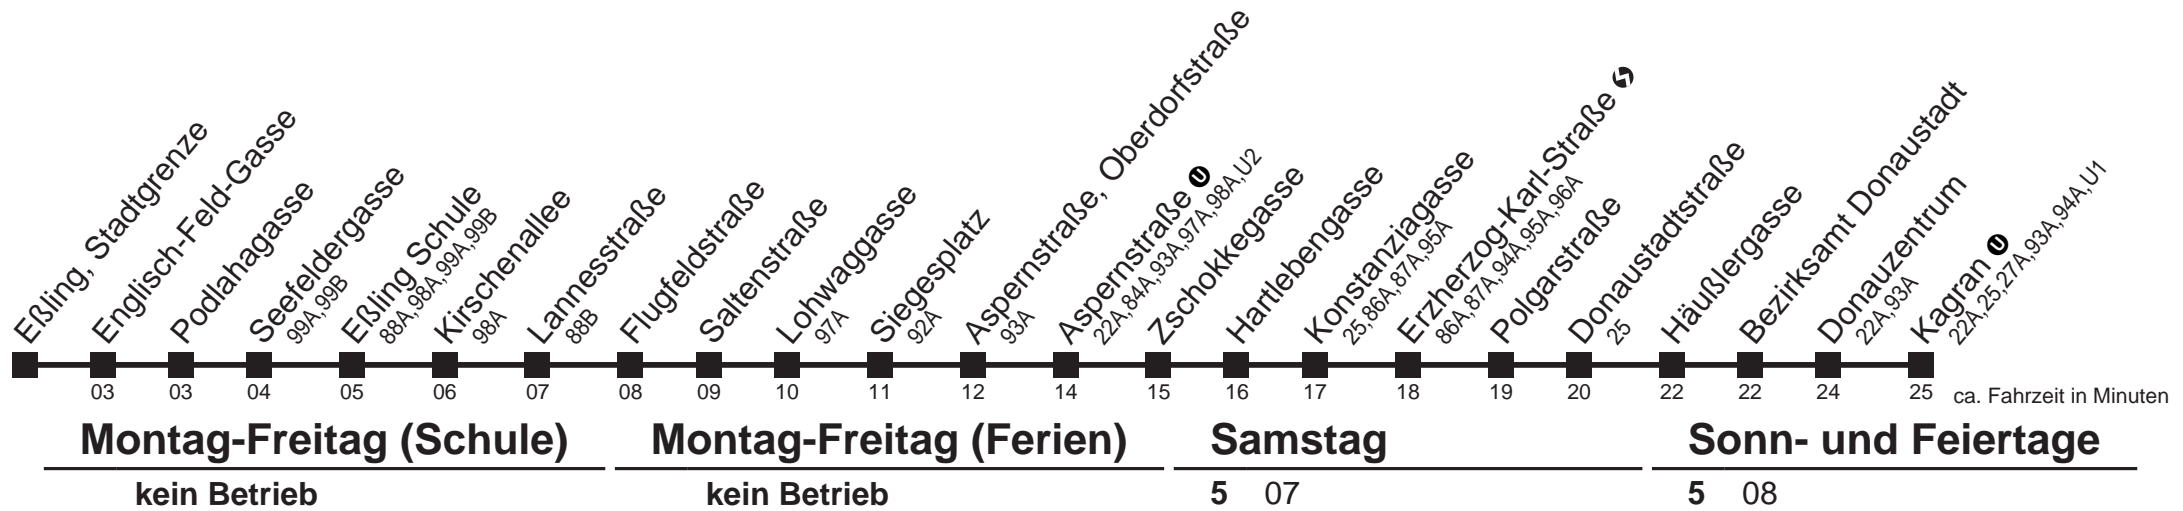

m.qando.at/qr/03558

26A

Eßling, Stadtgrenze → Kagran ①

Am 24.12. Verkehr wie samstags, ab ca. 17.00 Uhr Intervall alle 15 Minuten
Am 31.12. Verkehr wie samstags
Vom 31.12. auf 1.1. durchgehender Betrieb

  Holen Sie sich die aktuellen Abfahrtszeiten auf Ihr Handy!
m.qando.at/qr/00441