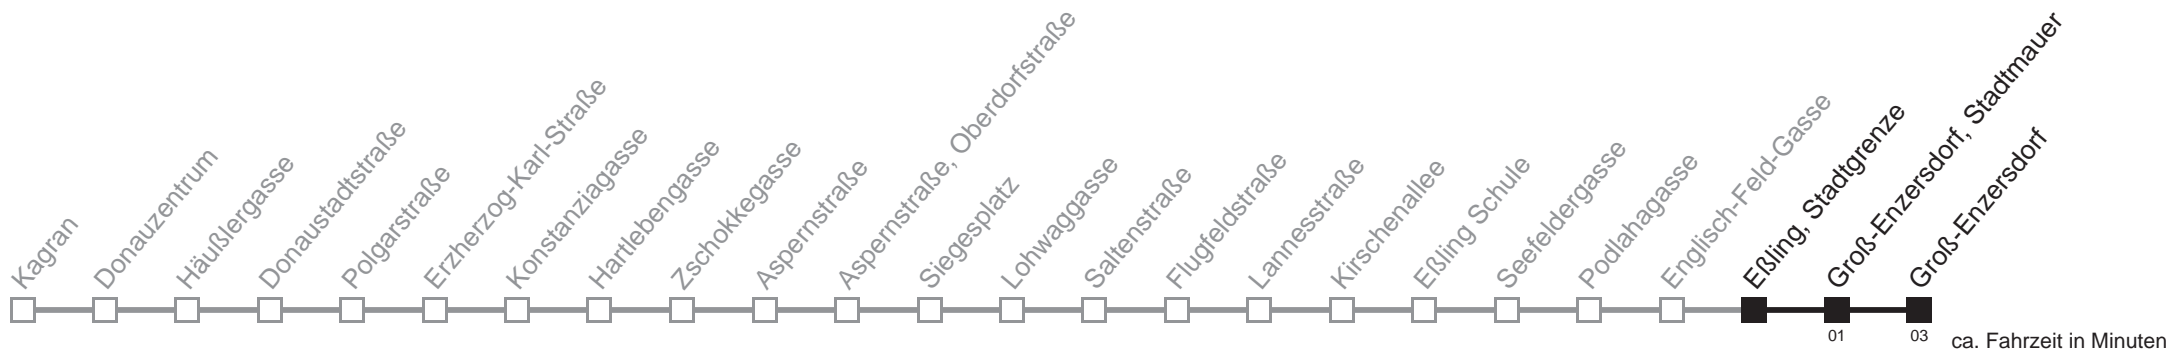

m.qando.at/qr/00281

26A

Eßling, Stadtgrenze → Groß-Enzersdorf

Montag-Freitag (Schule)

5	00	07	16	23	-	-	-	-	-	-	-	-	-	-
6	-	-	-	-	Intervall 3' - 5'		-	-	-	-	-	-	-	-
7	-	-	-	-	-	-	-	-	-	-	-	-	-	-
8	-	-	-	-	-	-	28	34	40	46	52	58	-	-
9	04	12	20	27	35	43	50	58	-	-	-	-	-	-
10	05	13	20	28	35	43	50	58	-	-	-	-	-	-
11	05	13	20	28	35	43	50	58	-	-	-	-	-	-
12	05	13	20	28	35	43	50	58	-	-	-	-	-	-
13	05	11	17	23	29	35	41	47	53	59	-	-	-	-
14	05	11	17	23	29	35	41	47	53	59	-	-	-	-
15	05	11	17	23	29	35	41	47	53	59	-	-	-	-
16	04	-	-	-	Intervall 5'		-	-	-	-	-	-	-	-
17	-	-	-	-	-	-	-	-	-	-	-	-	59	-
18	05	11	17	23	29	35	41	47	53	59	-	-	-	-
19	05	13	20	28	35	43	50	58	-	-	-	-	-	-
20	04	10	16	24	31	38	46	54	-	-	-	-	-	-
21	04	14	24	34	44	54	-	-	-	-	-	-	-	-
22	04	14	28	43	58	-	-	-	-	-	-	-	-	-
23	13	28	43	58	-	-	-	-	-	-	-	-	-	-
0	13	28	51	-	-	-	-	-	-	-	-	-	-	-
1	13	-	-	-	-	-	-	-	-	-	-	-	-	-