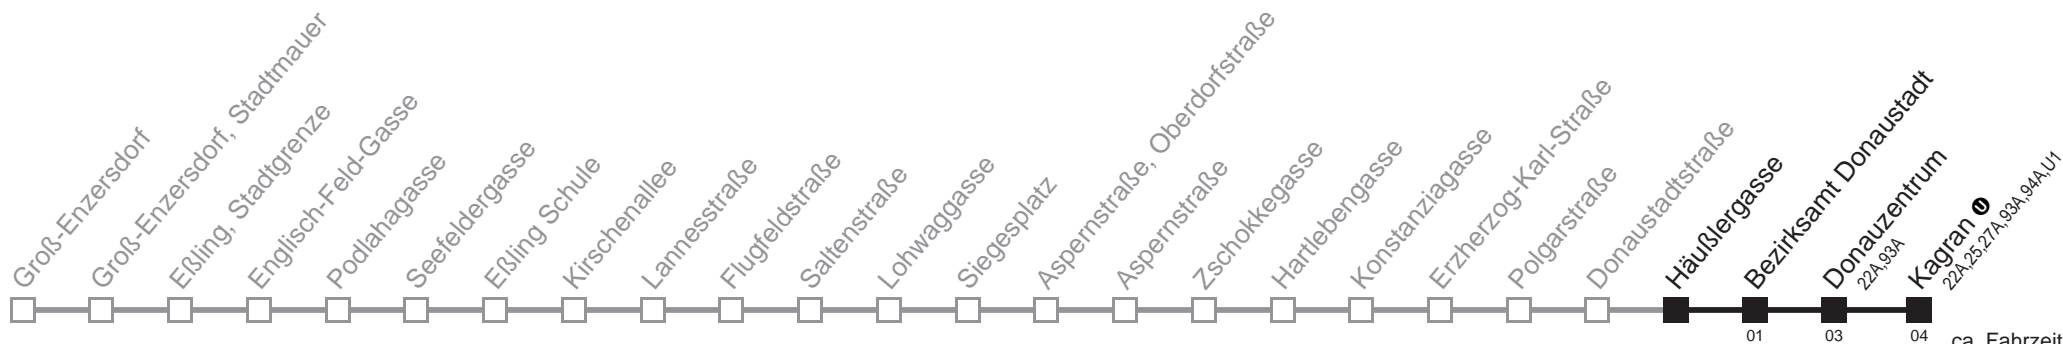

m.qando.at/qr/00236

26A

Häußergasse → Kagran ①

ca. Fahrzeit in Minuten

Montag-Freitag (Schule)

4	51
5	16 33 41 48 56
6	03 09 15 20 26 31 36 41 45 49 53 57
7	01 05 09 13 17 21 24 27 30 33 36 39 42 45 48 51 55 59
8	03 07 11 16 21 26 31 36 41 46 51 57
9	03 08 13 19 25 31 35 42 49 57
10	04 12 19 27 34 42 49 57
11	04 12 19 27 34 42 49 57
12	04 12 19 27 34 42 49 57
13	04 12 19 27 34 42 49 55
14	01 07 13 19 25 31 37 43 49 55
15	01 07 13 19 25 31 37 43 49 55
16	01 07 13 19 25 31 37 43 49 54 59
17	04 09 14 19 24 29 34 39 44 49 54 59
18	04 09 14 19 24 29 34 39 44 49 55
19	01 07 13 19 25 31 37 42 49 57
20	03 09 15 21 29 36 44 51 59
21	05 12 20 28 36 46 56
22	06 16 26 36 46 56
23	11 26 41 56
0	11 26 41 56
1	16