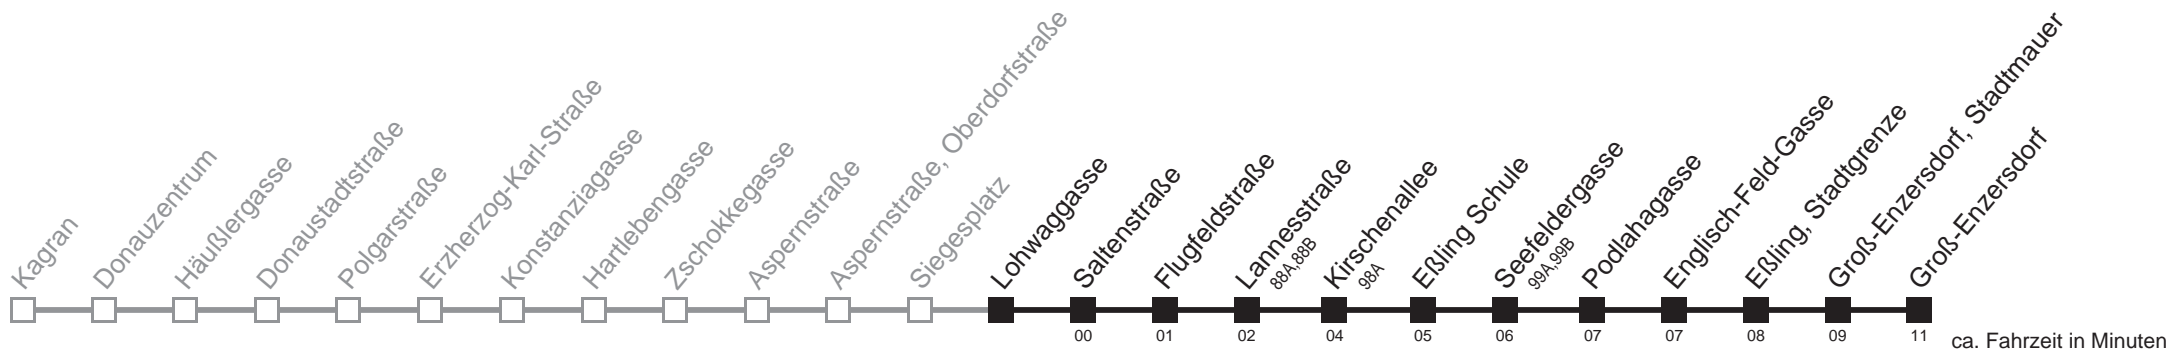

26A

Lohwaggasse → Groß-Enzersdorf

Montag-Freitag (Schule)

4	52	52	59
5	08	15	19 23 27 32 37 42 47 52 56
6	00	-	- - Intervall 3' - 5' - - - -
7	-	-	- - - - - - - - - - -
8	-	-	- - - - - 19 25 31 37 43 49 55
9	02	10	18 26 33 41 48 56
10	03	11	18 26 33 41 48 56
11	03	11	18 26 33 41 48 56
12	03	11	18 26 33 41 48 56
13	02	08	14 20 26 32 38 44 50 56
14	02	08	14 20 26 32 38 44 50 56
15	02	08	14 20 26 32 38 44 50 55
16	00	05	10 15 20 25 30 35 40 45 50 55
17	00	05	10 15 20 25 30 35 40 45 50 56
18	02	08	14 20 26 32 38 44 50 56
19	03	11	18 26 33 41 48 56
20	02	08	16 23 30 38 46 56
21	06	16	26 36 46 56
22	06	20	35 50
23	05	20	35 50
0	05	20	43
1	05		

Montag-Freitag (Ferien)

4	52	52	59
5	05	11	17 23 29 35 41 47 53 59
6	07	13	19 25 31 37 43 49 55
7	01	07	13 19 25 31 37 43 49 55
8	01	07	13 19 25 31 37 43 49 55
9	02	10	18 26 33 41 48 56
10	03	11	18 26 33 41 48 56
11	03	11	18 26 33 41 48 56
12	03	11	18 26 33 41 48 56
13	03	11	18 26 33 41 48 56
14	03	11	18 26 33 41 48 56
15	03	11	18 26 32 38 44 50 56
16	02	08	14 20 26 32 38 44 50 56
17	02	08	14 20 26 32 38 44 50 56
18	02	08	14 20 26 32 38 44 50 56
19	03	11	18 26 33 41 48 56
20	02	08	16 23 30 38 46 56
21	06	16	26 36 46 56
22	06	20	35 50
23	05	20	35 50
0	05	20	43
1	05		

Samstag

4			
5	11	20	35 50
6	05	20	35 50
7	06	17	27 37 47 57
8	07	17	27 37 47 57
9	07	17	27 37 47 57
10	07	17	27 37 47 57
11	07	17	27 37 47 57
12	07	17	27 37 47 57
13	07	17	27 37 47 57
14	07	17	27 37 47 57
15	07	17	27 37 47 57
16	07	17	27 37 47 57
17	07	17	27 37 47 57
18	07	17	27 37 47 57
19	07	17	27 37 47 57
20	06	20	35 50
21	05	20	35 50
22	05	20	35 50
23	05	20	35 50
0	05	20	43
1	05		

Sonn- und Feiertage

4			
5	20	35	50
6	05	20	35 50
7	06	21	36 51
8	06	21	36 51
9	06	17	27 37 47 57
10	07	17	27 37 47 57
11	07	17	27 37 47 57
12	07	17	27 37 47 57
13	07	17	27 37 47 57
14	07	17	27 37 47 57
15	07	17	27 37 47 57
16	07	17	27 37 47 57
17	07	17	27 37 47 57
18	07	17	27 37 47 57
19	07	17	27 37 47 57
20	06	20	35 50
21	05	20	35 50
22	05	20	35 50
23	05	20	35 50
0	05	20	43
1	05		

Am 24.12. Verkehr wie samstags, ab ca. 17.00 Uhr Intervall alle 15 Minuten

Am 31.12. Verkehr wie samstags

Vom 31.12. auf 1.1. durchgehender Betrieb

□ bis Eßling Schule

Holen Sie sich die aktuellen Abfahrtszeiten auf Ihr Handy!
m.qando.at/qr/00811