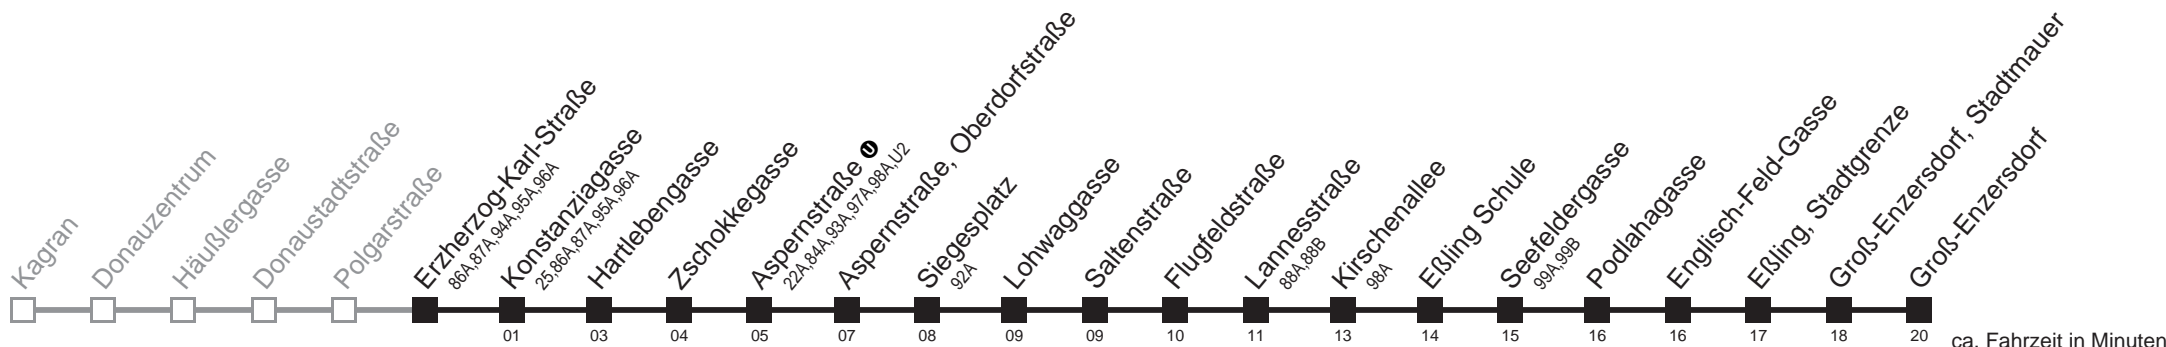

26A

Erzherzog-Karl-Straße ↻ → Groß-Enzersdorf

Montag-Freitag (Schule)

4	43	43	50	59
5	06	-	-	-
6	-	-	-	-
7	-	-	-	-
8	03	08	14	20
9	06	14	22	29
10	07	14	22	29
11	07	14	22	29
12	07	14	22	29
13	02	08	14	20
14	02	08	14	20
15	02	08	14	20
16	03	08	13	18
17	03	08	13	18
18	02	08	14	20
19	07	14	22	29
20	07	14	21	29
21	07	17	27	37
22	11	26	41	56
23	11	26	41	56
0	11	34	56	

Montag-Freitag (Ferien)

4	43	43	50	56
5	02	08	14	20
6	02	08	14	20
7	02	08	14	20
8	02	08	14	20
9	06	14	22	29
10	07	14	22	29
11	07	14	22	29
12	07	14	22	29
13	07	14	22	29
14	07	14	22	29
15	07	14	20	26
16	02	08	14	20
17	02	08	14	20
18	02	08	14	20
19	07	14	22	29
20	07	14	21	29
21	07	17	27	37
22	11	26	41	56
23	11	26	41	56
0	11	34	56	

Samstag

4				
5	02	11	26	41
6	11	26	41	56
7	07	17	27	37
8	07	17	27	37
9	07	17	27	37
10	07	17	27	37
11	07	17	27	37
12	07	17	27	37
13	07	17	27	37
14	07	17	27	37
15	07	17	27	37
16	07	17	27	37
17	07	17	27	37
18	07	17	27	37
19	07	17	27	37
20	11	26	41	56
21	11	26	41	56
22	11	26	41	56
23	11	26	41	56
0	11	34	56	

Sonn- und Feiertage

4				
5	11	26	41	56
6	11	26	41	56
7	11	26	41	56
8	11	26	41	56
9	07	17	27	37
10	07	17	27	37
11	07	17	27	37
12	07	17	27	37
13	07	17	27	37
14	07	17	27	37
15	07	17	27	37
16	07	17	27	37
17	07	17	27	37
18	07	17	27	37
19	07	17	27	37
20	11	26	41	56
21	11	26	41	56
22	11	26	41	56
23	11	26	41	56
0	11	34	56	

Am 24.12. Verkehr wie samstags, ab ca. 17.00 Uhr Intervall alle 15 Minuten

Am 31.12. Verkehr wie samstags

Vom 31.12. auf 1.1. durchgehender Betrieb

□ bis Eßling Schule

Holen Sie sich die aktuellen Abfahrtszeiten auf Ihr Handy!

m.qando.at/qr/00288