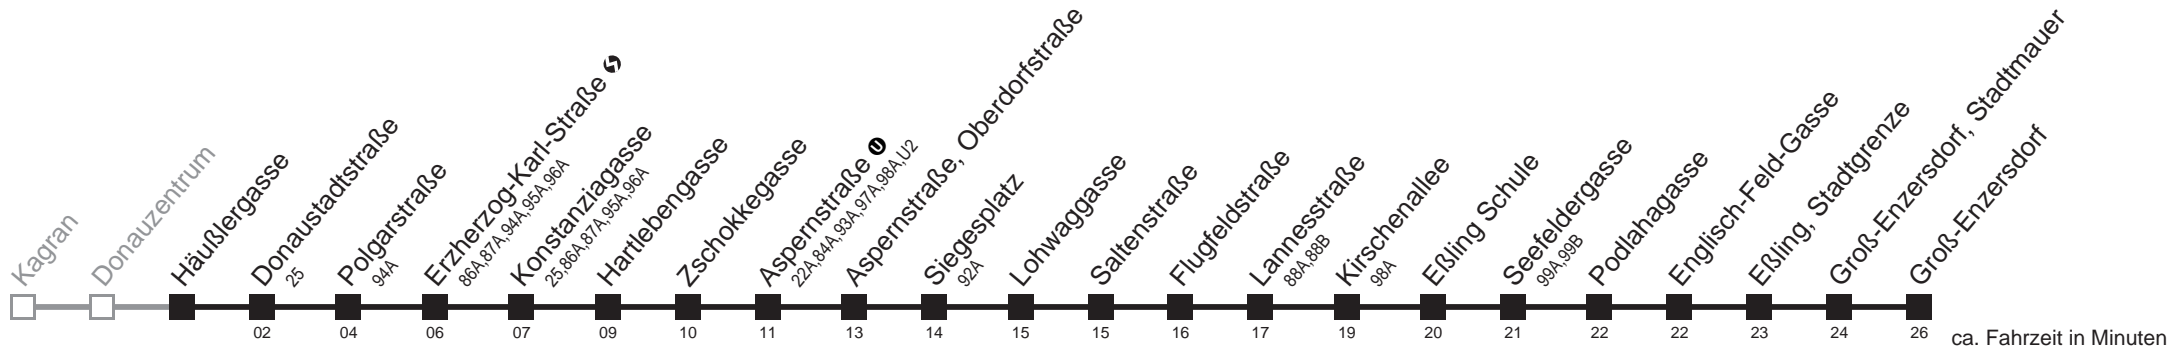

26A

Häußlergasse → Groß-Enzersdorf

Montag-Freitag (Schule)

4	37	37	44	53
5	00	-	-	-
6	-	-	-	-
7	-	-	-	-
8	02	08	14	20
9	01	09	16	24
10	01	09	16	24
11	01	09	16	24
12	01	09	16	24
13	03	09	15	21
14	03	09	15	21
15	03	09	15	21
16	03	08	13	18
17	03	08	13	18
18	03	09	15	21
19	01	09	16	24
20	01	08	16	23
21	01	11	21	31
22	05	20	35	50
23	05	20	35	50
0	05	28	50	

Montag-Freitag (Ferien)

4	37	37	44	50	56
5	02	08	14	20	26
6	02	08	14	20	26
7	02	08	14	20	26
8	02	08	14	20	26
9	01	09	16	24	31
10	01	09	16	24	31
11	01	09	16	24	31
12	01	09	16	24	31
13	01	09	16	24	31
14	01	09	16	24	31
15	01	09	15	21	27
16	03	09	15	21	27
17	03	09	15	21	27
18	03	09	15	21	27
19	01	09	16	24	31
20	01	08	16	23	31
21	01	11	21	31	41
22	05	20	35	50	
23	05	20	35	50	
0	05	28	50		

Samstag

4	56					
5	05	20	35	50		
6	05	20	35	50		
7	01	11	21	31	41	51
8	01	11	21	31	41	51
9	01	11	21	31	41	51
10	01	11	21	31	41	51
11	01	11	21	31	41	51
12	01	11	21	31	41	51
13	01	11	21	31	41	51
14	01	11	21	31	41	51
15	01	11	21	31	41	51
16	01	11	21	31	41	51
17	01	11	21	31	41	51
18	01	11	21	31	41	51
19	01	11	21	31	41	51
20	05	20	35	50		
21	05	20	35	50		
22	05	20	35	50		
23	05	20	35	50		
0	05	28	50			

Sonn- und Feiertage

4						
5	05	20	35	50		
6	05	20	35	50		
7	05	20	35	50		
8	05	20	35	50		
9	01	11	21	31	41	51
10	01	11	21	31	41	51
11	01	11	21	31	41	51
12	01	11	21	31	41	51
13	01	11	21	31	41	51
14	01	11	21	31	41	51
15	01	11	21	31	41	51
16	01	11	21	31	41	51
17	01	11	21	31	41	51
18	01	11	21	31	41	51
19	01	11	21	31	41	51
20	05	20	35	50		
21	05	20	35	50		
22	05	20	35	50		
23	05	20	35	50		
0	05	28	50			

Am 24.12. Verkehr wie samstags, ab ca. 17.00 Uhr Intervall alle 15 Minuten
Am 31.12. Verkehr wie samstags
Vom 31.12. auf 1.1. durchgehender Betrieb
☐ bis Eßling Schule

Holen Sie sich die
aktuellen Abfahrtszeiten
auf Ihr Handy!

m.qando.at/qr/00568