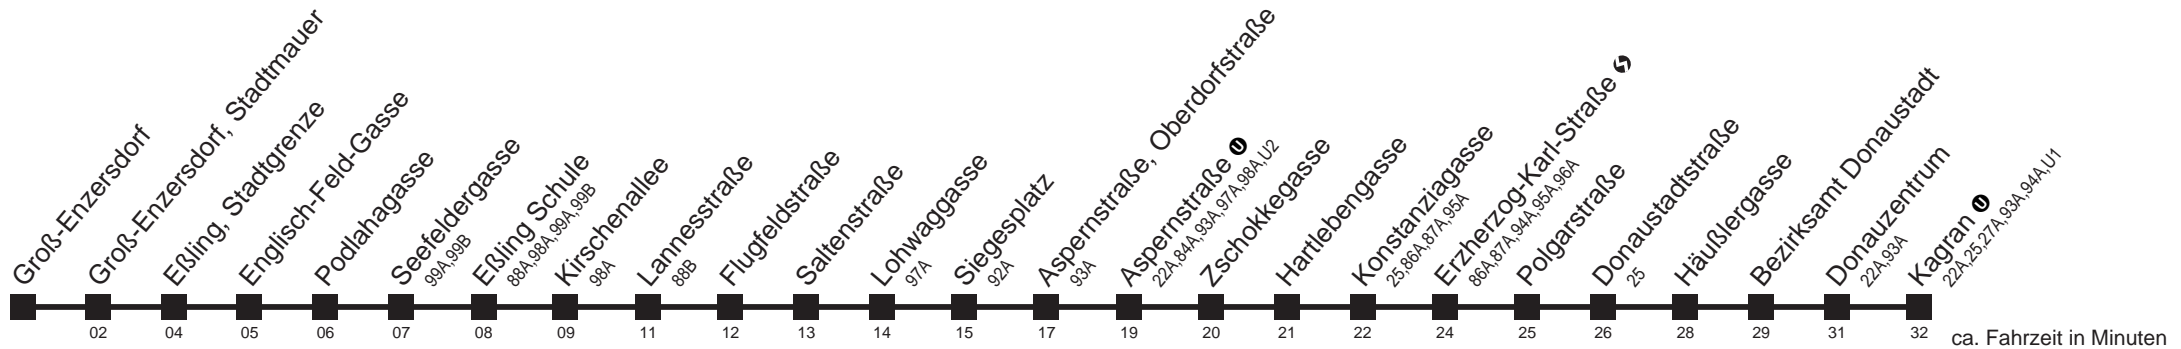

m.qando.at/qr/03558

26A

Groß-Enzersdorf → Kagran

Montag-Freitag (Schule)

5	05	13	20	28	35	-	-	-	-	-	-	-	-	-	-
6	-	-	-	-	Intervall 3' - 5'	-	-	-	-	-	-	-	-	-	-
7	-	-	-	-	-	-	-	-	-	-	-	-	-	-	-
8	-	-	-	-	-	20	26	32	38	44	50	56	-	-	-
9	02	06	13	20	28	35	43	50	58	-	-	-	-	-	-
10	05	13	20	28	35	43	50	58	-	-	-	-	-	-	-
11	05	13	20	28	35	43	50	58	-	-	-	-	-	-	-
12	05	13	20	28	35	43	50	58	-	-	-	-	-	-	-
13	05	13	20	26	32	38	44	50	56	-	-	-	-	-	-
14	02	08	14	20	26	32	38	44	50	56	-	-	-	-	-
15	02	08	14	20	26	32	38	44	50	56	-	-	-	-	-
16	02	08	14	20	25	30	35	40	45	50	55	-	-	-	-
17	00	05	10	15	20	25	30	35	40	45	50	55	-	-	-
18	00	05	10	15	20	26	32	38	44	50	56	-	-	-	-
19	02	08	13	20	28	35	43	50	58	-	-	-	-	-	-
20	06	14	21	29	36	43	50	58	-	-	-	-	-	-	-
21	06	14	24	34	44	54	-	-	-	-	-	-	-	-	-
22	04	14	24	34	49	-	-	-	-	-	-	-	-	-	-
23	04	19	34	49	-	-	-	-	-	-	-	-	-	-	-
0	04	19	34	54	-	-	-	-	-	-	-	-	-	-	-