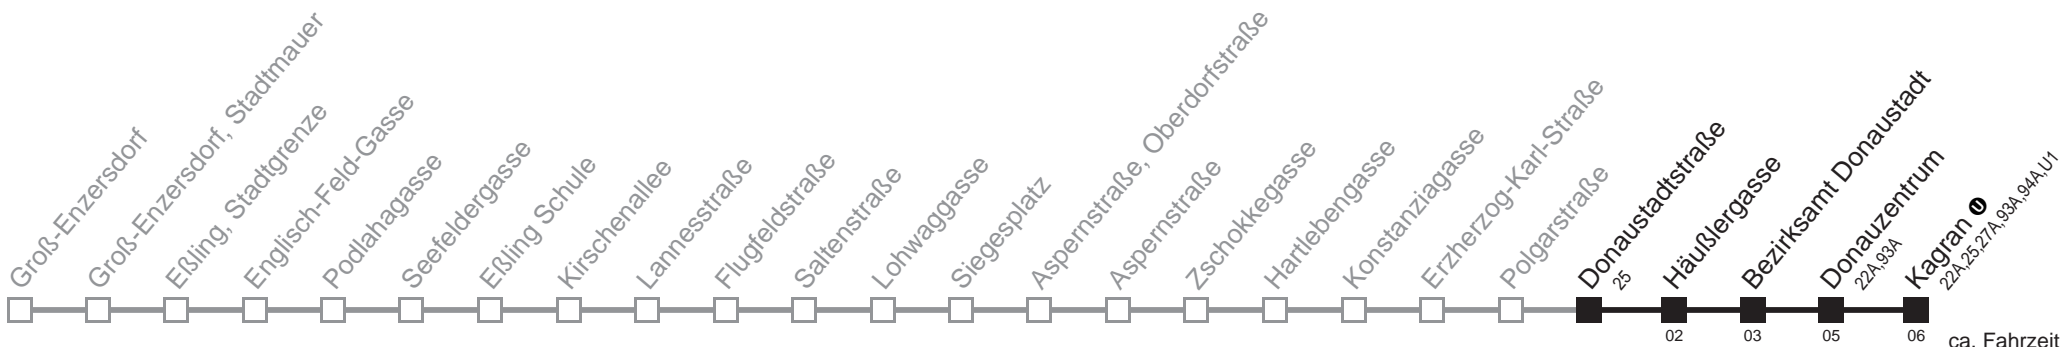

m.qando.at/qr/01031

26A

Donaustadtstraße → Kagran

ca. Fahrzeit in Minuten

Montag-Freitag (Schule)

4	50
5	15 31 39 46 54
6	01 07 13 18 24 29 34 39 43 47 51 55 59
7	03 07 11 15 19 22 25 28 31 34 37 40 43 46 49 53 57
8	01 05 09 14 19 24 29 34 39 44 49 55
9	01 06 11 17 23 29 33 40 47 55
10	02 10 17 25 32 40 47 55
11	02 10 17 25 32 40 47 55
12	02 10 17 25 32 40 47 55
13	02 10 17 25 32 40 47 53 59
14	05 11 17 23 29 35 41 47 53 59
15	05 11 17 23 29 35 41 47 53 59
16	05 11 17 23 29 35 41 47 52 57
17	02 07 12 17 22 27 32 37 42 47 52 57
18	02 07 12 17 22 27 32 37 42 47 53 59
19	05 11 17 23 29 35 40 47 55
20	02 08 14 20 27 35 42 50 57
21	04 11 19 27 35 45 55
22	05 15 25 35 45 55
23	10 25 40 55
0	10 25 40 55
1	15