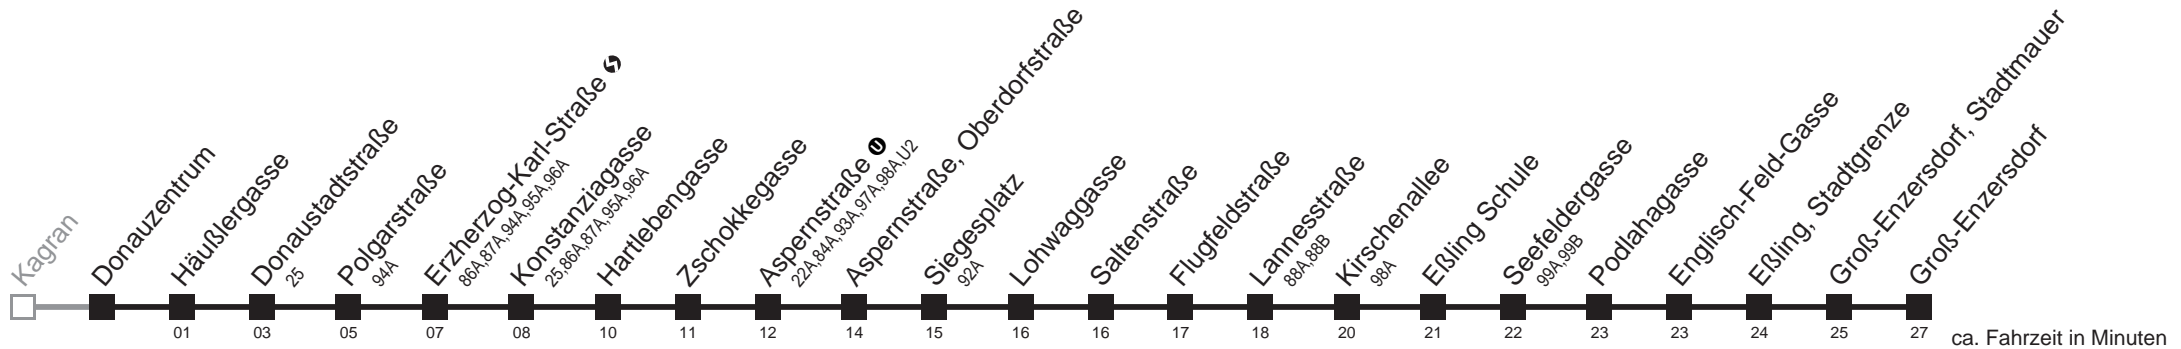

26A

Donauzentrum → Groß-Enzersdorf

Montag-Freitag (Schule)

4	36	36	43	52	59
5	03	-	-	-	Intervall 2' - 5' - - - -
6	-	-	-	-	- - - - -
7	-	-	-	-	- - - - - 56
8	01	07	13	19	25 31 37 44 52 59
9	07	15	22	30	37 45 52
10	00	07	15	22	30 37 45 52
11	00	07	15	22	30 37 45 52
12	00	07	15	22	30 37 43 49 55
13	01	07	13	19	25 31 37 43 49 55
14	01	07	13	19	25 31 37 43 49 55
15	01	07	13	19	25 31 36 41 46 51 56
16	01	06	11	16	21 26 31 36 41 46 51 56
17	01	06	11	16	21 26 31 37 43 49 55
18	01	07	13	19	25 31 37 45 52
19	00	07	15	22	30 37 45 52
20	00	07	14	22	30 40 50
21	00	10	20	30	40 50
22	04	19	34	49	
23	04	19	34	49	
0	04	27	49		

Montag-Freitag (Ferien)

4	36	36	43	49	55
5	01	07	13	19	25 31 37 43 49 55
6	01	07	13	19	25 31 37 43 49 55
7	01	07	13	19	25 31 37 43 49 55
8	01	07	13	19	25 31 37 44 52 59
9	07	15	22	30	37 45 52
10	00	07	15	22	30 37 45 52
11	00	07	15	22	30 37 45 52
12	00	07	15	22	30 37 45 52
13	00	07	15	22	30 37 45 52
14	00	07	15	22	30 37 45 52
15	00	07	13	19	25 31 37 43 49 55
16	01	07	13	19	25 31 37 43 49 55
17	01	07	13	19	25 31 37 43 49 55
18	01	07	13	19	25 31 37 45 52
19	00	07	15	22	30 37 45 52
20	00	07	14	22	30 40 50
21	00	10	20	30	40 50
22	04	19	34	49	
23	04	19	34	49	
0	04	27	49		

Samstag

4	55
5	04 19 34 49
6	04 19 34 49
7	00 10 20 30 40 50
8	00 10 20 30 40 50
9	00 10 20 30 40 50
10	00 10 20 30 40 50
11	00 10 20 30 40 50
12	00 10 20 30 40 50
13	00 10 20 30 40 50
14	00 10 20 30 40 50
15	00 10 20 30 40 50
16	00 10 20 30 40 50
17	00 10 20 30 40 50
18	00 10 20 30 40 50
19	00 10 20 30 40 50
20	04 19 34 49
21	04 19 34 49
22	04 19 34 49
23	04 19 34 49
0	04 27 49

Sonn- und Feiertage

4	
5	04 19 34 49
6	04 19 34 49
7	04 19 34 49
8	04 19 34 49
9	00 10 20 30 40 50
10	00 10 20 30 40 50
11	00 10 20 30 40 50
12	00 10 20 30 40 50
13	00 10 20 30 40 50
14	00 10 20 30 40 50
15	00 10 20 30 40 50
16	00 10 20 30 40 50
17	00 10 20 30 40 50
18	00 10 20 30 40 50
19	00 10 20 30 40 50
20	04 19 34 49
21	04 19 34 49
22	04 19 34 49
23	04 19 34 49
0	04 27 49

Am 24.12. Verkehr wie samstags, ab ca. 17.00 Uhr Intervall alle 15 Minuten
Am 31.12. Verkehr wie samstags
Vom 31.12. auf 1.1. durchgehender Betrieb
☐ bis Eßling Schule

Holen Sie sich die
aktuellen Abfahrtszeiten
auf Ihr Handy!

m.qando.at/qr/00238