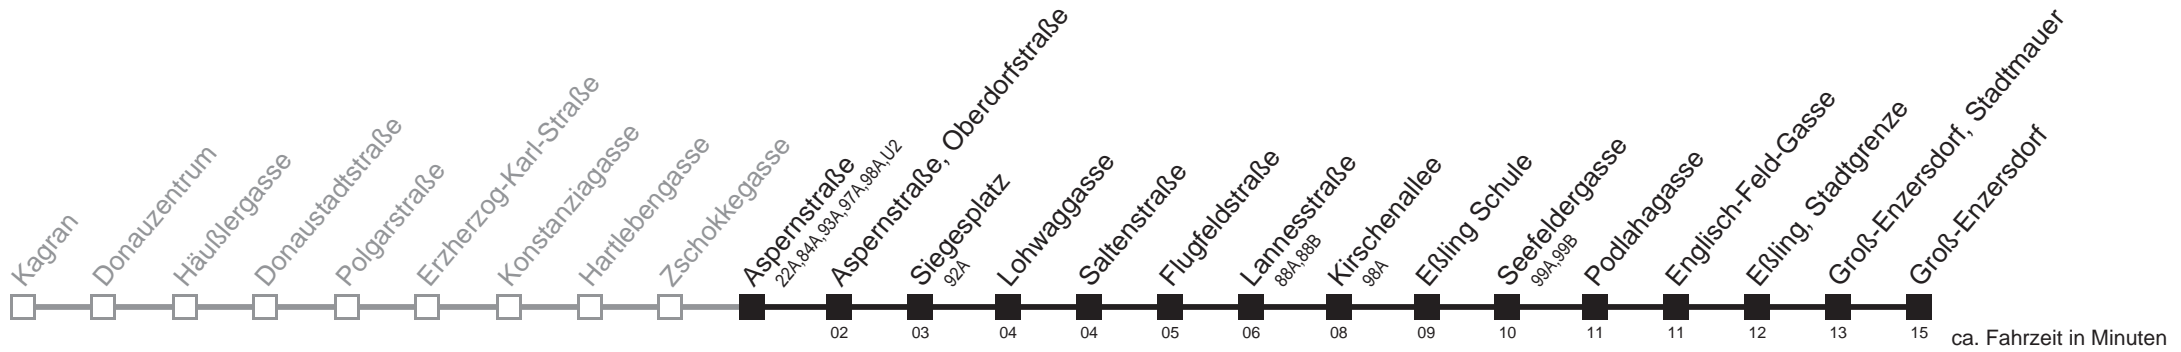

26A

Aspernstraße → Groß-Enzersdorf

Montag-Freitag (Schule)

4	48	~~48~~	55																						
5	04	11	15	19	23	28	33	38	43	48	53	-	-	-											
6	-	-	-	-	-	-	-	-	-	-	-	-	-	-	-	-	-	-	-	-	-	-	-	-	-
7	-	-	-	-	-	-	-	-	-	-	-	-	-	-	-	-	-	-	-	-	-	-	-	-	-
8	-	-	-	-	-	-	-	-	13	19	25	31	37	43	49	57									
9	05	12	20	28	35	43	50	58																	
10	05	13	20	28	35	43	50	58																	
11	05	13	20	28	35	43	50	58																	
12	05	13	20	28	35	43	50	58																	
13	02	08	14	20	26	32	38	44	50	56															
14	02	08	14	20	26	32	38	44	50	56															
15	02	08	14	20	26	32	38	44	49	54	59														
16	04	09	14	19	24	29	34	39	44	49	54	59													
17	04	09	14	19	24	29	34	39	44	50	56														
18	02	08	14	20	26	32	38	44	50	58															
19	05	13	20	28	35	43	50	58																	
20	05	12	19	27	34	42	52																		
21	02	12	22	32	42	52																			
22	02	16	31	46																					
23	01	16	31	46																					
0	01	16	39																						
1	01																								

Montag-Freitag (Ferien)

4	48	~~48~~	55																				
5	01	07	13	19	25	31	37	43	49	55													
6	01	07	13	19	25	31	37	43	49	55													
7	01	07	13	19	25	31	37	43	49	55													
8	01	07	13	19	25	31	37	43	49	57													
9	05	12	20	28	35	43	50	58															
10	05	13	20	28	35	43	50	58															
11	05	13	20	28	35	43	50	58															
12	05	13	20	28	35	43	50	58															
13	05	13	20	28	35	43	50	58															
14	05	13	20	28	35	43	50	58															
15	05	13	20	26	32	38	44	50	56														
16	02	08	14	20	26	32	38	44	50	56													
17	02	08	14	20	26	32	38	44	50	56													
18	02	08	14	20	26	32	38	44	50	58													
19	05	13	20	28	35	43	50	58															
20	05	12	19	27	34	42	52																
21	02	12	22	32	42	52																	
22	02	16	31	46																			
23	01	16	31	46																			
0	01	16	39																				
1	01																						

Samstag

4																						
5	07	16	31	46																		
6	01	16	31	46																		
7	01	12	22	32	42	52																
8	02	12	22	32	42	52																
9	02	12	22	32	42	52																
10	02	12	22	32	42	52																
11	02	12	22	32	42	52																
12	02	12	22	32	42	52																
13	02	12	22	32	42	52																
14	02	12	22	32	42	52																
15	02	12	22	32	42	52																
16	02	12	22	32	42	52																
17	02	12	22	32	42	52																
18	02	12	22	32	42	52																
19	02	12	22	32	42	52																
20	02	16	31	46																		
21	01	16	31	46																		
22	01	16	31	46																		
23	01	16	31	46																		
0	01	16	39																			
1	01																					

Sonn- und Feiertage

4																						
5	16	31	46																			
6	01	16	31	46																		
7	01	16	31	46																		
8	01	16	31	46																		
9	01	12	22	32	42	52																
10	02	12	22	32	42	52																
11	02	12	22	32	42	52																
12	02	12	22	32	42	52																
13	02	12	22	32	42	52																
14	02	12	22	32	42	52																
15	02	12	22	32	42	52																
16	02	12	22	32	42	52																
17	02	12	22	32	42	52																
18	02	12	22	32	42	52																
19	02	12	22	32	42	52																
20	02	16	31	46																		
21	01	16	31	46																		
22	01	16	31	46																		
23	01	16	31	46																		
0	01	16	39																			
1	01																					

Am 24.12. Verkehr wie samstags, ab ca. 17.00 Uhr Intervall alle 15 Minuten
Am 31.12. Verkehr wie samstags
Vom 31.12. auf 1.1. durchgehender Betrieb
☐ bis Eßling Schule

Holen Sie sich die aktuellen Abfahrtszeiten auf Ihr Handy!
m.qando.at/qr/00299

Auskunft
Wiener Linien: +43(01)7909-100
Änderungen vorbehalten