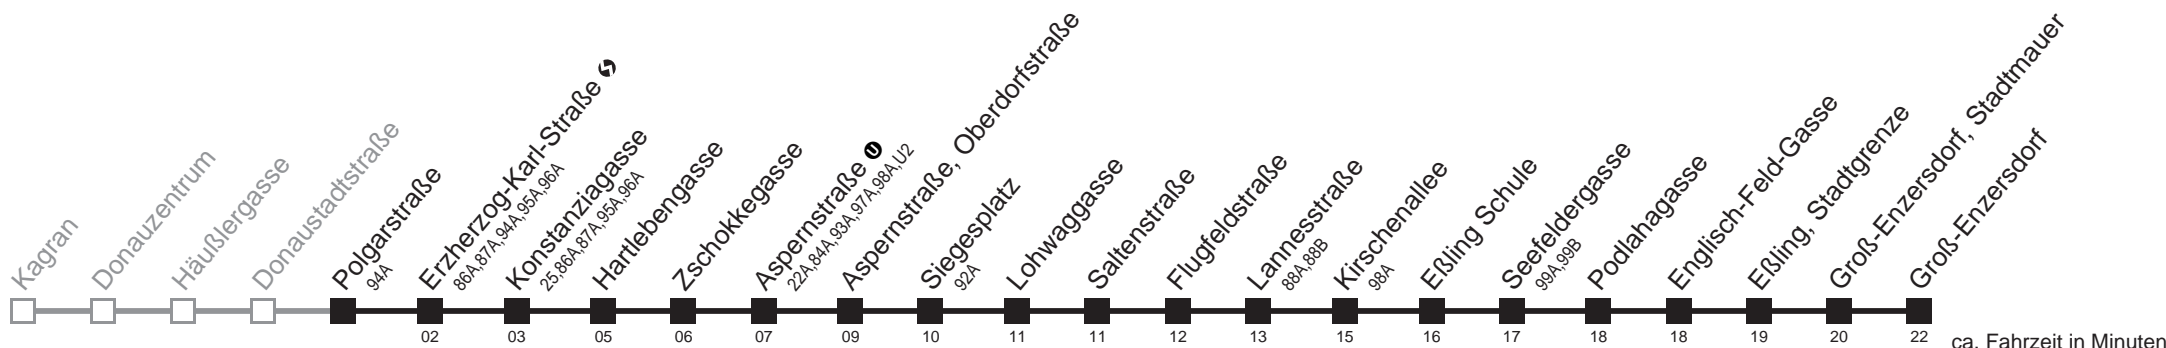

m.qando.at/qr/00236

26A

Polgarstraße → Groß-Enzersdorf

ca. Fahrzeit in Minuten

Montag-Freitag (Schule)

4	41	41	48	57
5	04	-	-	-
6	-	-	-	-
7	-	-	-	-
8	01	06	12	18
9	05	13	20	28
10	05	13	20	28
11	05	13	20	28
12	05	13	20	28
13	01	07	13	19
14	01	07	13	19
15	01	07	13	19
16	02	07	12	17
17	02	07	12	17
18	01	07	13	19
19	05	13	20	28
20	05	12	20	27
21	05	15	25	35
22	09	24	39	54
23	09	24	39	54
0	09	32	54	