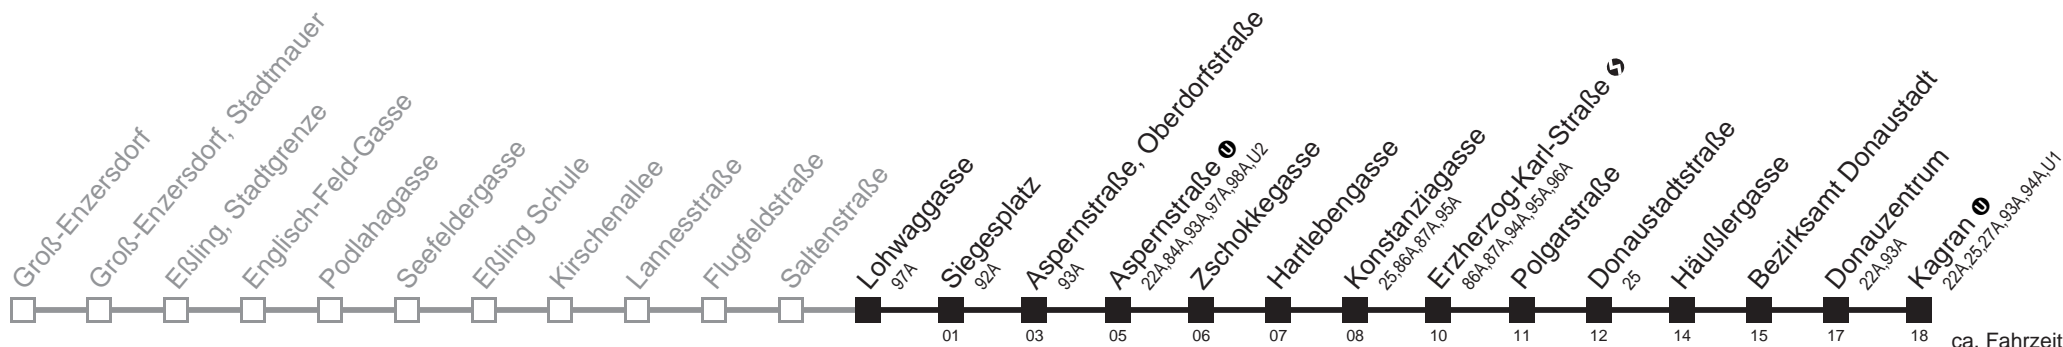

26A

Lohwaggasse → Kagran

ca. Fahrzeit in Minuten

Montag-Freitag (Schule)

4	39
5	04 19 26 34 41 48 53 58
6	03 09 14 19 24 28 32 36 40 44 48 52 56
7	00 04 07 10 13 16 19 22 25 28 31 34 38 42 46 50 54 59
8	04 09 14 19 24 29 34 40 46 52 58
9	04 09 15 19 26 34 41 49 56
10	04 11 19 26 34 41 49 56
11	04 11 19 26 34 41 49 56
12	04 11 19 26 34 41 49 56
13	04 11 19 26 34 39 45 51 57
14	03 09 15 21 27 33 39 45 51 57
15	03 09 15 21 27 33 39 45 51 57
16	03 09 15 21 27 33 38 43 48 53 58
17	03 08 13 18 23 28 33 38 43 48 53 58
18	03 08 13 18 23 28 33 39 45 51 57
19	03 09 15 21 26 34 41 49 56
20	03 09 17 24 32 39 47 53
21	00 08 16 24 34 44 54
22	04 14 24 34 44 59
23	14 29 44 59
0	14 29 44
1	04

Montag-Freitag (Ferien)

4	39
5	04 19 26 34 41 49 56
6	04 10 16 22 28 34 40 46 52 58
7	04 10 16 22 28 34 40 46 52 58
8	04 10 16 22 28 34 40 46 52 58
9	04 09 15 19 26 34 41 49 56
10	04 11 19 26 34 41 49 56
11	04 11 19 26 34 41 49 56
12	04 11 19 26 34 41 49 56
13	04 11 19 26 34 41 49 56
14	04 11 19 26 34 41 49 56
15	04 11 19 26 34 41 49 56
16	03 09 15 21 27 33 39 45 51 57
17	03 09 15 21 27 33 39 45 51 57
18	03 09 15 21 27 33 39 45 51 57
19	03 09 15 21 26 34 41 49 56
20	03 09 17 24 32 39 47 53
21	00 08 16 24 34 44 54
22	04 14 24 34 44 59
23	14 29 44 59
0	14 29 44
1	04

Samstag

4	
5	17 32 44 59
6	14 29 44 59
7	17 32 47 57
8	07 17 27 37 47 57
9	07 17 27 37 47 57
10	07 17 27 37 47 57
11	07 17 27 37 47 57
12	07 17 27 37 47 57
13	07 17 27 37 47 57
14	07 17 27 37 47 57
15	07 17 27 37 47 57
16	07 17 27 37 47 57
17	07 17 27 37 47 57
18	07 17 27 37 47 57
19	07 17 27 37 48 57
20	05 14 24 35 44 59
21	14 29 44 59
22	14 29 44 59
23	14 29 44 59
0	14 29 44
1	04

Sonn- und Feiertage

4	
5	18 42 59
6	14 29 44 59
7	14 29 44 59
8	14 29 44 59
9	17 32 46 56
10	06 16 26 36 46 56
11	06 16 26 36 46 56
12	06 16 26 36 46 56
13	06 16 26 36 46 56
14	06 16 26 36 46 56
15	06 16 26 36 46 56
16	06 16 26 36 46 56
17	06 16 26 36 46 56
18	06 16 26 36 46 56
19	06 16 26 36 46 56
20	05 14 24 34 44 59
21	14 29 44 59
22	14 29 44 59
23	14 29 44 59
0	14 29 44
1	04

Am 24.12. Verkehr wie samstags, ab ca. 17.00 Uhr Intervall alle 15 Minuten

Am 31.12. Verkehr wie samstags

Vom 31.12. auf 1.1. durchgehender Betrieb

Holen Sie sich die aktuellen Abfahrtszeiten auf Ihr Handy!
m.qando.at/qr/00811