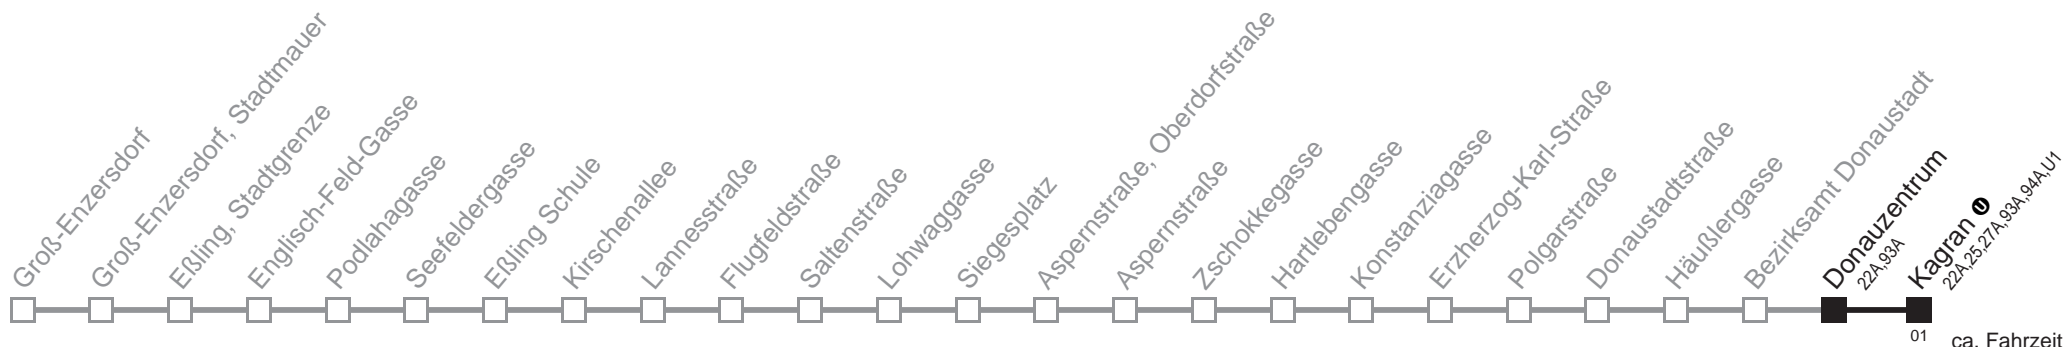

m.qando.at/qr/00134

26A

Donauzentrum → Kagran 01

01 ca. Fahrzeit in Minuten

Montag-Freitag (Schule)

4	53
5	18 36 43 51 58
6	06 12 18 23 29 34 39 44 - - - -
7	- - - - Intervall 3' - 5' - - - -
8	- - - - - - - - - - - 54
9	00 06 11 16 22 28 34 38 45 52
10	00 07 15 22 30 37 45 52
11	00 07 15 22 30 37 45 52
12	00 07 15 22 30 37 45 52
13	00 07 15 22 30 37 45 52 58
14	04 10 16 22 28 34 40 46 52 58
15	04 10 16 22 28 34 40 46 52 58
16	04 10 16 22 28 34 40 46 52 57
17	02 07 12 17 22 27 32 37 42 47 52 57
18	02 07 12 17 22 27 32 37 42 47 52 58
19	04 10 16 22 28 34 40 45 52
20	00 05 11 17 23 31 38 46 53
21	01 07 14 22 30 38 48 58
22	08 18 28 38 48 58
23	13 28 43 58
0	13 28 43 58
1	18