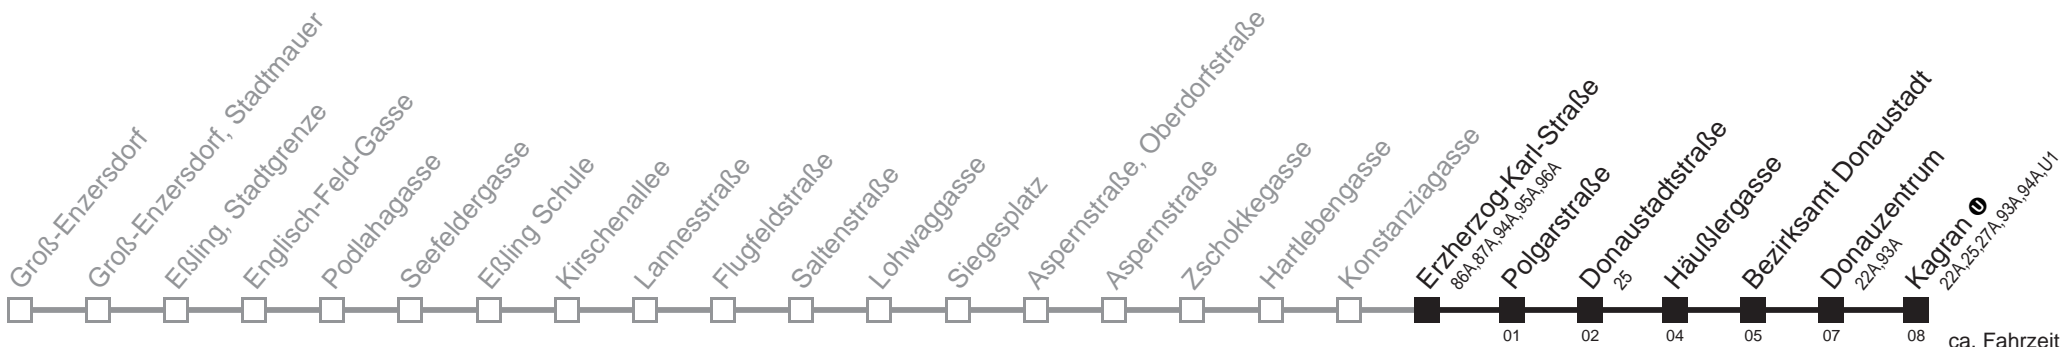

m.qando.at/qr/00701

26A

Erzherzog-Karl-Straße ↔ → Kagran ①

ca. Fahrzeit in Minuten

Montag-Freitag (Schule)

4	48
5	13 29 36 44 51 58
6	04 10 15 21 26 31 36 40 44 48 52 56
7	00 04 08 12 16 19 22 25 28 31 34 37 40 43 46 50 54 58
8	02 06 11 16 21 26 31 36 41 46 52 58
9	03 08 14 20 26 30 37 44 52 59
10	07 14 22 29 37 44 52 59
11	07 14 22 29 37 44 52 59
12	07 14 22 29 37 44 52 59
13	07 14 22 29 37 44 50 56
14	02 08 14 20 26 32 38 44 50 56
15	02 08 14 20 26 32 38 44 50 56
16	02 08 14 20 26 32 38 44 49 54 59
17	04 09 14 19 24 29 34 39 44 49 54 59
18	04 09 14 19 24 29 34 39 44 50 56
19	02 08 14 20 26 32 37 44 52 59
20	06 12 18 25 33 40 48 55
21	02 09 17 25 33 43 53
22	03 13 23 33 43 53
23	08 23 38 53
0	08 23 38 53
1	13