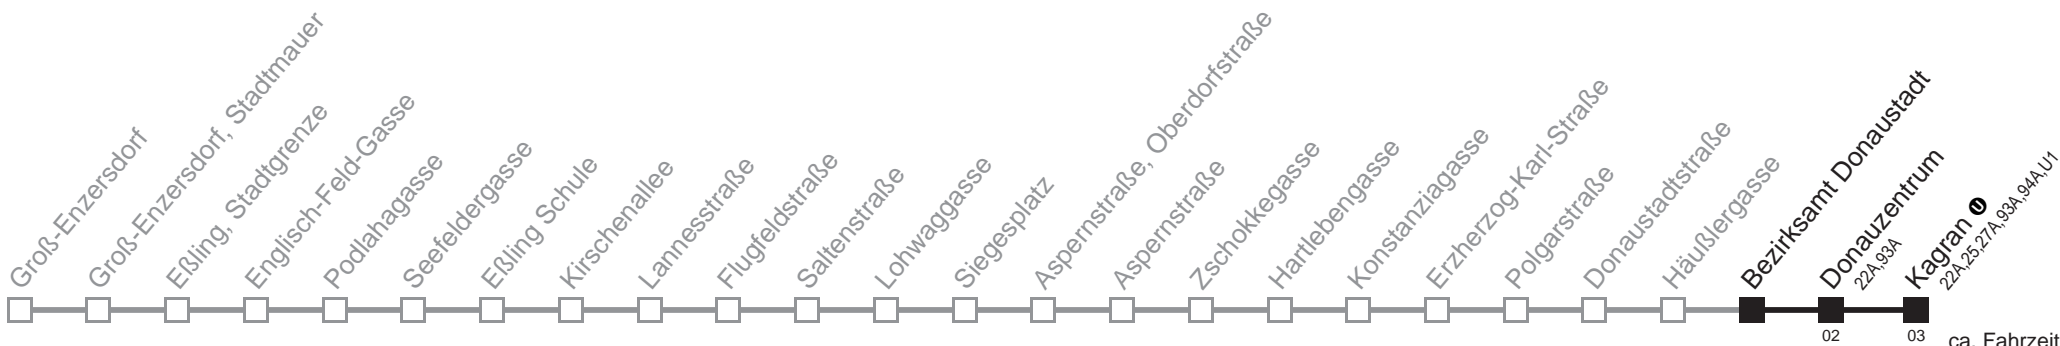

26A

Bezirksamt Donaustadt → Kagran ①

Montag-Freitag (Schule)

4	52
5	17 34 42 49 57
6	04 10 16 21 27 32 37 42 46 50 54 58
7	02 06 10 14 18 22 25 28 31 34 37 40 43 46 49 52 56
8	00 04 08 12 17 22 27 32 37 42 47 52 58
9	04 09 14 20 26 32 36 43 50 58
10	05 13 20 28 35 43 50 58
11	05 13 20 28 35 43 50 58
12	05 13 20 28 35 43 50 58
13	05 13 20 28 35 43 50 56
14	02 08 14 20 26 32 38 44 50 56
15	02 08 14 20 26 32 38 44 50 56
16	02 08 14 20 26 32 38 44 50 55
17	00 05 10 15 20 25 30 35 40 45 50 55
18	00 05 10 15 20 25 30 35 40 45 50 56
19	02 08 14 20 26 32 38 43 50 58
20	04 10 16 22 29 37 44 52 59
21	06 13 21 29 37 47 57
22	07 17 27 37 47 57
23	12 27 42 57
0	12 27 42 57
1	17

Montag-Freitag (Ferien)

4	52
5	17 34 42 49 57
6	05 14 22 28 34 40 46 52 58
7	04 10 16 22 28 34 40 46 52 58
8	04 10 16 22 28 34 40 46 52 58
9	04 09 14 20 26 32 36 43 50 58
10	05 13 20 28 35 43 50 58
11	05 13 20 28 35 43 50 58
12	05 13 20 28 35 43 50 58
13	05 13 20 28 35 43 50 58
14	05 13 20 28 35 43 50 58
15	05 13 20 28 35 43 50 58
16	05 13 20 26 32 38 44 50 56
17	02 08 14 20 26 32 38 44 50 56
18	02 08 14 20 26 32 38 44 50 56
19	02 08 14 20 26 32 38 43 50 58
20	04 10 16 22 29 37 44 52 59
21	06 13 21 29 37 47 57
22	07 17 27 37 47 57
23	12 27 42 57
0	12 27 42 57
1	17

Samstag

4	
5	17 29 45 57
6	12 27 42 57
7	14 33 48
8	03 13 23 33 43 53
9	03 13 23 33 43 53
10	03 13 23 33 43 53
11	03 13 23 33 43 53
12	03 13 23 33 43 53
13	03 13 23 33 43 53
14	03 13 23 33 43 53
15	03 13 23 33 43 53
16	03 13 23 33 43 53
17	03 13 23 33 43 53
18	03 13 23 33 43 53
19	03 13 23 33 43 53
20	03 11 18 27 37 47 57
21	12 27 42 57
22	12 27 42 57
23	12 27 42 57
0	12 27 42 57
1	17

Sonn- und Feiertage

4	
5	30 55
6	12 27 42 57
7	12 27 42 57
8	12 27 42 57
9	14 32 47
10	01 11 21 31 41 51
11	01 11 21 31 41 51
12	01 11 21 31 41 51
13	01 11 21 31 41 51
14	01 11 21 31 41 51
15	01 11 21 31 41 51
16	01 11 21 31 41 51
17	01 11 21 31 41 51
18	01 11 21 31 41 51
19	01 11 21 31 41 51
20	00 09 17 27 37 47 57
21	12 27 42 57
22	12 27 42 57
23	12 27 42 57
0	12 27 42 57
1	17

Am 24.12. Verkehr wie samstags, ab ca. 17.00 Uhr Intervall alle 15 Minuten

Am 31.12. Verkehr wie samstags

Vom 31.12. auf 1.1. durchgehender Betrieb

Holen Sie sich die aktuellen Abfahrtszeiten auf Ihr Handy!

m.qando.at/qr/00134