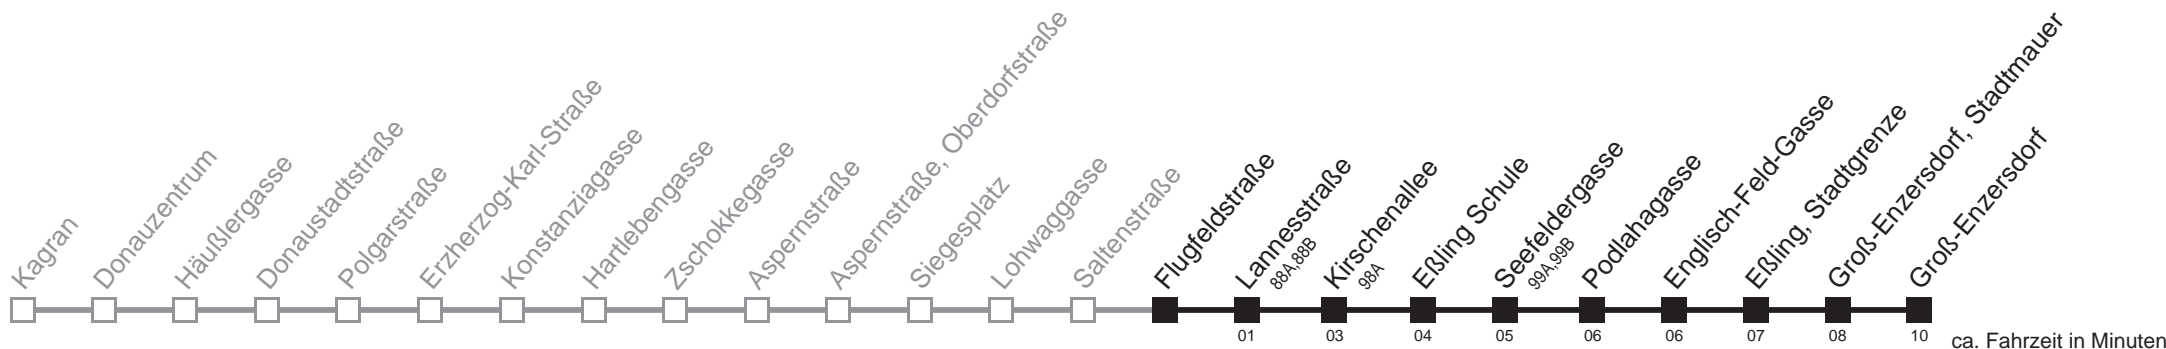

26A

Flugfeldstraße → Groß-Enzersdorf

Montag-Freitag (Schule)

4	53	53
5	00	09 16 20 24 28 33 38 43 48 53 58
6	02	- - - Intervall 3' - 5' - - -
7	-	- - - - - - - - - - -
8	-	- - - - - 21 27 33 39 45 51 57
9	04	12 20 28 35 43 50 58
10	05	13 20 28 35 43 50 58
11	05	13 20 28 35 43 50 58
12	05	13 20 28 35 43 50 58
13	04	10 16 22 28 34 40 46 52 58
14	04	10 16 22 28 34 40 46 52 58
15	04	10 16 22 28 34 40 46 52 57
16	02	07 12 17 22 27 32 37 42 47 52 57
17	02	07 12 17 22 27 32 37 42 47 52 58
18	04	10 16 22 28 34 40 46 52 58
19	05	13 20 28 35 43 50 58
20	03	10 17 24 32 39 47 57
21	07	17 27 37 47 57
22	07	21 36 51
23	06	21 36 51
0	06	21 44
1	06	

Montag-Freitag (Ferien)

4	53	53
5	00	06 12 18 24 30 36 42 48 54
6	00	09 15 21 27 33 39 45 51 57
7	03	09 15 21 27 33 39 45 51 57
8	03	09 15 21 27 33 39 45 51 57
9	04	12 20 28 35 43 50 58
10	05	13 20 28 35 43 50 58
11	05	13 20 28 35 43 50 58
12	05	13 20 28 35 43 50 58
13	05	13 20 28 35 43 50 58
14	05	13 20 28 35 43 50 58
15	05	13 20 28 34 40 46 52 58
16	04	10 16 22 28 34 40 46 52 58
17	04	10 16 22 28 34 40 46 52 58
18	04	10 16 22 28 34 40 46 52 58
19	05	13 20 28 35 43 50 58
20	03	10 17 24 32 39 47 57
21	07	17 27 37 47 57
22	07	21 36 51
23	06	21 36 51
0	06	21 44
1	06	

Samstag

4	
5	12 21 36 51
6	06 21 36 51
7	08 19 29 39 49 59
8	09 19 29 39 49 59
9	09 19 29 39 49 59
10	09 19 29 39 49 59
11	09 19 29 39 49 59
12	09 19 29 39 49 59
13	09 19 29 39 49 59
14	09 19 29 39 49 59
15	09 19 29 39 49 59
16	09 19 29 39 49 59
17	09 19 29 39 49 59
18	09 19 29 39 49 59
19	09 19 29 39 49 59
20	07 21 36 51
21	06 21 36 51
22	06 21 36 51
23	06 21 36 51
0	06 21 44
1	06

Sonn- und Feiertage

4	
5	21 36 51
6	06 21 36 51
7	08 23 38 53
8	08 23 38 53
9	08 19 29 39 49 59
10	09 19 29 39 49 59
11	09 19 29 39 49 59
12	09 19 29 39 49 59
13	09 19 29 39 49 59
14	09 19 29 39 49 59
15	09 19 29 39 49 59
16	09 19 29 39 49 59
17	09 19 29 39 49 59
18	09 19 29 39 49 59
19	09 19 29 39 49 59
20	07 21 36 51
21	06 21 36 51
22	06 21 36 51
23	06 21 36 51
0	06 21 44
1	06

Am 24.12. Verkehr wie samstags, ab ca. 17.00 Uhr Intervall alle 15 Minuten

Am 31.12. Verkehr wie samstags

Vom 31.12. auf 1.1. durchgehender Betrieb

□ bis Eßling Schule

Holen Sie sich die
aktuellen Abfahrtszeiten
auf Ihr Handy!

m.qando.at/qr/00337