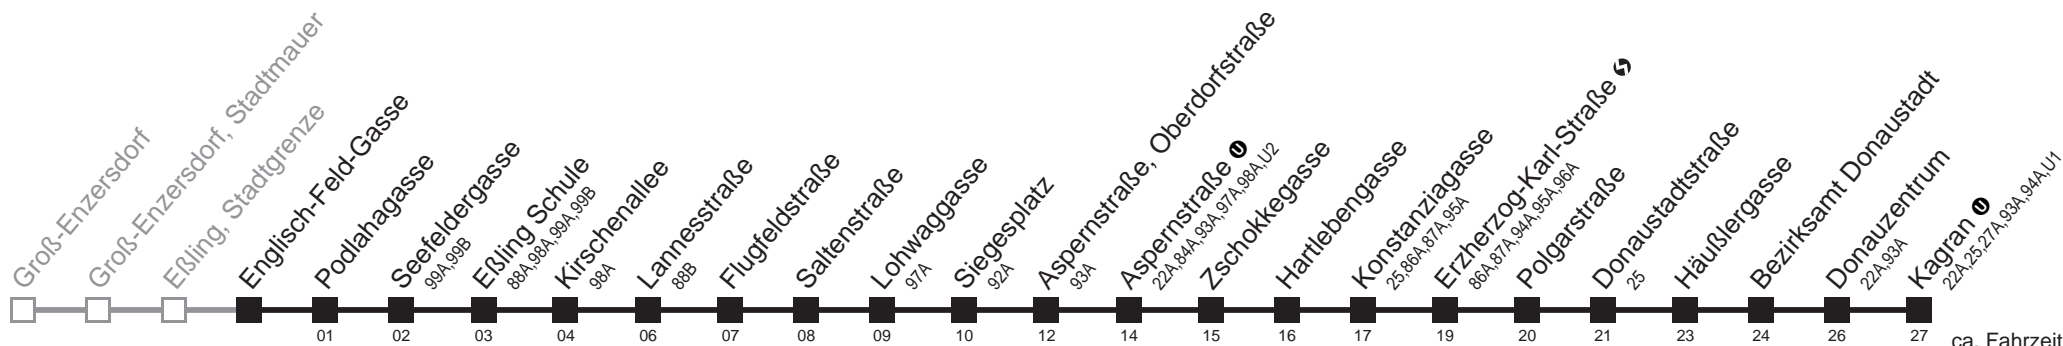

26A

Englisch-Feld-Gasse → Kagran

Montag-Freitag (Schule)

5	10	18	25	33	40	-	-	-	-	-	-	-	-	-
6	-	-	-	-	Intervall 3' - 5'	-	-	-	-	-	-	-	-	-
7	-	-	-	-	-	-	-	-	-	-	-	-	-	-
8	-	-	-	-	-	25	31	37	43	49	55	-	-	-
9	01	07	11	18	25	33	40	48	55	-	-	-	-	-
10	03	10	18	25	33	40	48	55	-	-	-	-	-	-
11	03	10	18	25	33	40	48	55	-	-	-	-	-	-
12	03	10	18	25	33	40	48	55	-	-	-	-	-	-
13	03	10	18	25	31	37	43	49	55	-	-	-	-	-
14	01	07	13	19	25	31	37	43	49	55	-	-	-	-
15	01	07	13	19	25	31	37	43	49	55	-	-	-	-
16	01	07	13	19	25	30	35	40	45	50	55	-	-	-
17	00	05	10	15	20	25	30	35	40	45	50	55	-	-
18	00	05	10	15	20	25	31	37	43	49	55	-	-	-
19	01	07	13	18	25	33	40	48	55	-	-	-	-	-
20	02	10	17	25	32	40	46	53	-	-	-	-	-	-
21	01	09	17	27	37	47	57	-	-	-	-	-	-	-
22	07	17	27	37	52	-	-	-	-	-	-	-	-	-
23	07	22	37	52	-	-	-	-	-	-	-	-	-	-
0	07	22	37	57	-	-	-	-	-	-	-	-	-	-

Montag-Freitag (Ferien)

5	10	18	25	33	40	48	55	-	-	-	-	-	-	-
6	01	07	13	19	25	31	37	43	49	55	-	-	-	-
7	01	07	13	19	25	31	37	43	49	55	-	-	-	-
8	01	07	13	19	25	31	37	43	49	55	-	-	-	-
9	01	07	11	18	25	33	40	48	55	-	-	-	-	-
10	03	10	18	25	33	40	48	55	-	-	-	-	-	-
11	03	10	18	25	33	40	48	55	-	-	-	-	-	-
12	03	10	18	25	33	40	48	55	-	-	-	-	-	-
13	03	10	18	25	33	40	48	55	-	-	-	-	-	-
14	03	10	18	25	33	40	48	55	-	-	-	-	-	-
15	03	10	18	25	33	40	48	55	-	-	-	-	-	-
16	01	07	13	19	25	31	37	43	49	55	-	-	-	-
17	01	07	13	19	25	31	37	43	49	55	-	-	-	-
18	01	07	13	19	25	31	37	43	49	55	-	-	-	-
19	01	07	13	18	25	33	40	48	55	-	-	-	-	-
20	02	10	17	25	32	40	46	53	-	-	-	-	-	-
21	01	09	17	27	37	47	57	-	-	-	-	-	-	-
22	07	17	27	37	52	-	-	-	-	-	-	-	-	-
23	07	22	37	52	-	-	-	-	-	-	-	-	-	-
0	07	22	37	57	-	-	-	-	-	-	-	-	-	-

Samstag

5	10	25	37	52	-	-	-	-	-	-	-	-	-	-
6	07	22	37	52	-	-	-	-	-	-	-	-	-	-
7	09	24	39	49	59	-	-	-	-	-	-	-	-	-
8	09	19	29	39	49	59	-	-	-	-	-	-	-	-
9	09	19	29	39	49	59	-	-	-	-	-	-	-	-
10	09	19	29	39	49	59	-	-	-	-	-	-	-	-
11	09	19	29	39	49	59	-	-	-	-	-	-	-	-
12	09	19	29	39	49	59	-	-	-	-	-	-	-	-
13	09	19	29	39	49	59	-	-	-	-	-	-	-	-
14	09	19	29	39	49	59	-	-	-	-	-	-	-	-
15	09	19	29	39	49	59	-	-	-	-	-	-	-	-
16	09	19	29	39	49	59	-	-	-	-	-	-	-	-
17	09	19	29	39	49	59	-	-	-	-	-	-	-	-
18	09	19	29	39	49	59	-	-	-	-	-	-	-	-
19	09	19	29	40	49	58	-	-	-	-	-	-	-	-
20	07	17	28	37	52	-	-	-	-	-	-	-	-	-
21	07	22	37	52	-	-	-	-	-	-	-	-	-	-
22	07	22	37	52	-	-	-	-	-	-	-	-	-	-
23	07	22	37	52	-	-	-	-	-	-	-	-	-	-
0	07	22	37	57	-	-	-	-	-	-	-	-	-	-

Sonn- und Feiertage

5	11	35	52	-	-	-	-	-	-	-	-	-	-	-
6	07	22	37	52	-	-	-	-	-	-	-	-	-	-
7	07	22	37	52	-	-	-	-	-	-	-	-	-	-
8	07	22	37	52	-	-	-	-	-	-	-	-	-	-
9	08	23	37	47	57	-	-	-	-	-	-	-	-	-
10	07	17	27	37	47	57	-	-	-	-	-	-	-	-
11	07	17	27	37	47	57	-	-	-	-	-	-	-	-
12	07	17	27	37	47	57	-	-	-	-	-	-	-	-
13	07	17	27	37	47	57	-	-	-	-	-	-	-	-
14	07	17	27	37	47	57	-	-	-	-	-	-	-	-
15	07	17	27	37	47	57	-	-	-	-	-	-	-	-
16	07	17	27	37	47	57	-	-	-	-	-	-	-	-
17	07	17	27	37	47	57	-	-	-	-	-	-	-	-
18	07	17	27	37	47	57	-	-	-	-	-	-	-	-
19	07	17	27	37	47	57	-	-	-	-	-	-	-	-
20	07	17	27	37	52	-	-	-	-	-	-	-	-	-
21	07	22	37	52	-	-	-	-	-	-	-	-	-	-
22	07	22	37	52	-	-	-	-	-	-	-	-	-	-
23	07	22	37	52	-	-	-	-	-	-	-	-	-	-
0	07	22	37	57	-	-	-	-	-	-	-	-	-	-

Am 24.12. Verkehr wie samstags, ab ca. 17.00 Uhr Intervall alle 15 Minuten
Am 31.12. Verkehr wie samstags
Vom 31.12. auf 1.1. durchgehender Betrieb

Holen Sie sich die
aktuellen Abfahrtszeiten
auf Ihr Handy!

m.qando.at/qr/00281