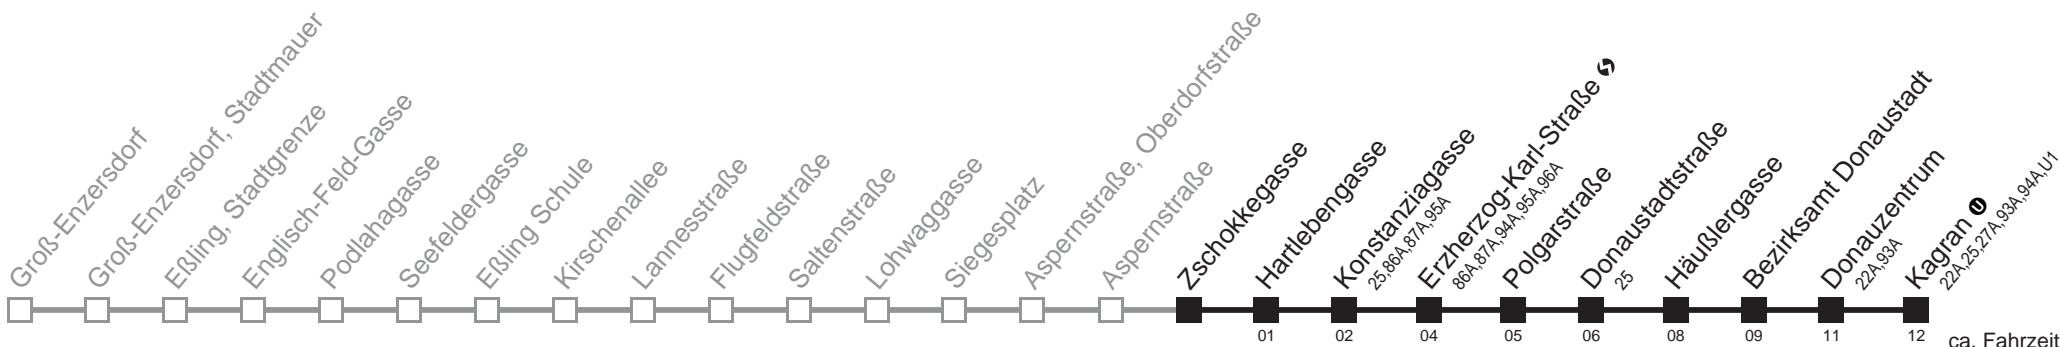

m.qando.at/qr/00299

26A

Zschokkegasse → Kagran

ca. Fahrzeit in Minuten

Montag-Freitag (Schule)

4	44
5	09 25 33 40 48 55
6	00 06 11 16 21 26 31 35 39 43 47 51 55 59
7	03 07 11 14 17 20 23 26 29 32 35 38 41 45 49 53 57
8	01 06 11 16 21 26 31 36 41 47 53 59
9	05 11 16 22 26 33 41 48 56
10	03 11 18 26 33 41 48 56
11	03 11 18 26 33 41 48 56
12	03 11 18 26 33 41 48 56
13	03 11 18 26 33 41 46 52 58
14	04 10 16 22 28 34 40 46 52 58
15	04 10 16 22 28 34 40 46 52 58
16	04 10 16 22 28 34 40 45 50 55
17	00 05 10 15 20 25 30 35 40 45 50 55
18	00 05 10 15 20 25 30 35 40 46 52 58
19	04 10 16 22 28 33 41 48 56
20	02 08 14 22 29 37 44 52 58
21	05 13 21 29 39 49 59
22	09 19 29 39 49
23	04 19 34 49
0	04 19 34 49
1	09