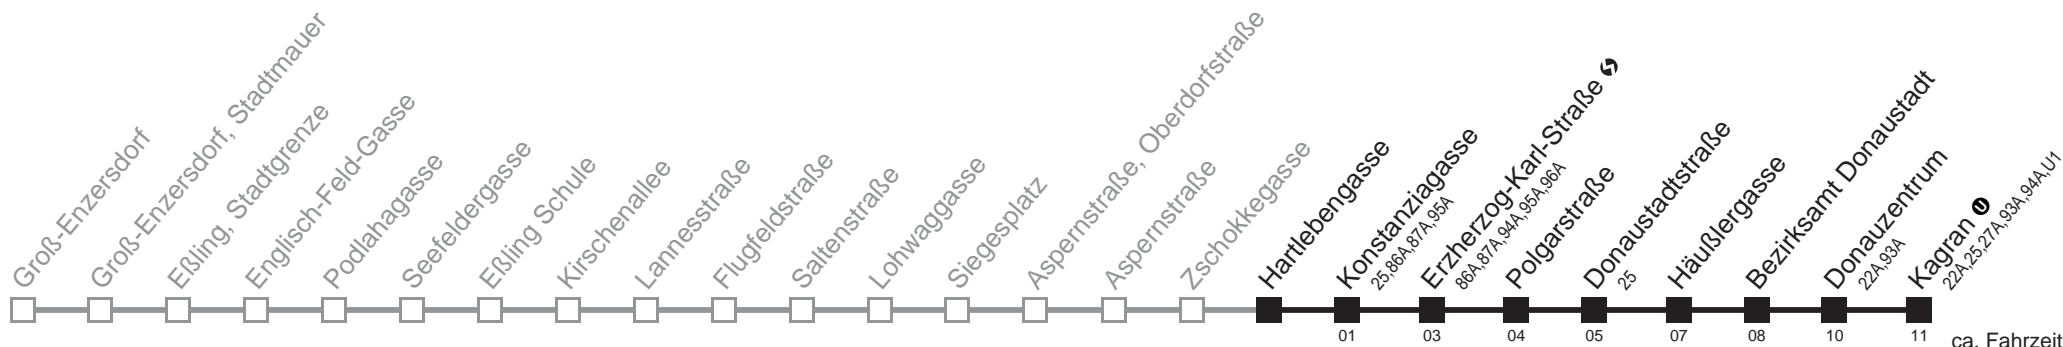

m.qando.at/qr/01537

26A

Hartlebengasse → Kagran

ca. Fahrzeit in Minuten

Montag-Freitag (Schule)

4	45
5	10 26 34 41 49 56
6	01 07 12 17 22 27 32 36 40 44 48 52 56
7	00 04 08 12 15 18 21 24 27 30 33 36 39 42 46 50 54 58
8	02 07 12 17 22 27 32 37 42 48 54
9	00 06 12 17 23 27 34 42 49 57
10	04 12 19 27 34 42 49 57
11	04 12 19 27 34 42 49 57
12	04 12 19 27 34 42 49 57
13	04 12 19 27 34 42 47 53 59
14	05 11 17 23 29 35 41 47 53 59
15	05 11 17 23 29 35 41 47 53 59
16	05 11 17 23 29 35 41 46 51 56
17	01 06 11 16 21 26 31 36 41 46 51 56
18	01 06 11 16 21 26 31 36 41 47 53 59
19	05 11 17 23 29 34 42 49 57
20	03 09 15 23 30 38 45 53 59
21	06 14 22 30 40 50
22	00 10 20 30 40 50
23	05 20 35 50
0	05 20 35 50
1	10