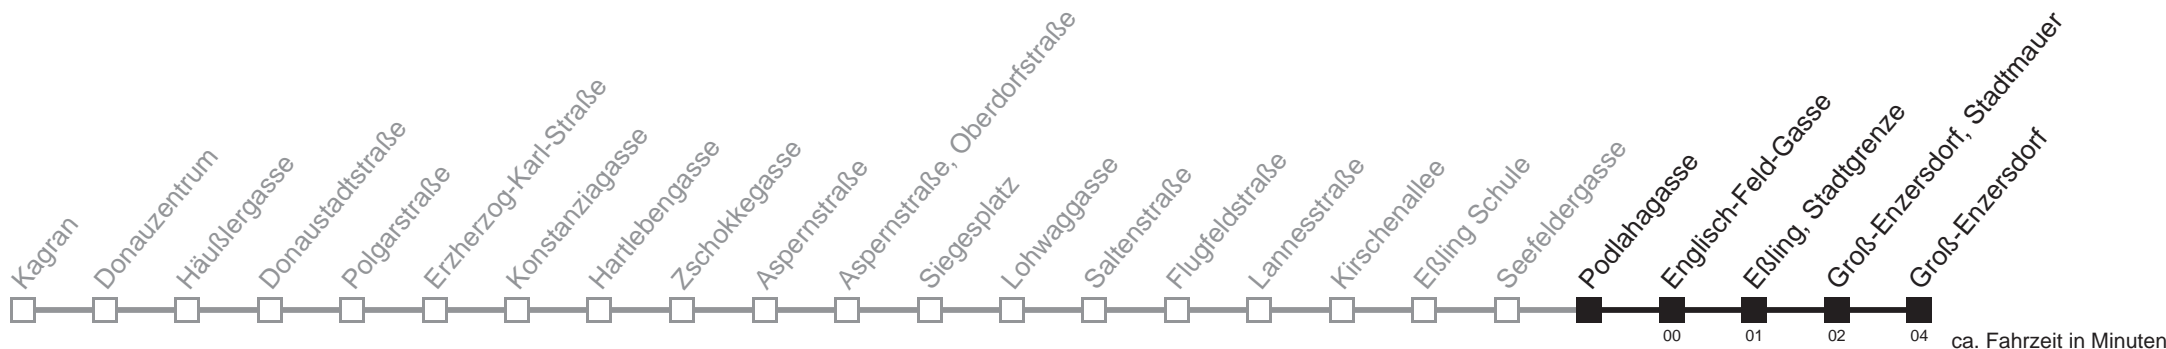

26A

Podlahagasse → Groß-Enzersdorf

Montag-Freitag (Schule)

4	59
5	06 15 22 26 30 34 39 44 49 54 59
6	04 - - - Intervall 3' - 5' - - - -
7	- - - - - - - - - - - -
8	- - - - - - 27 33 39 45 51 57
9	03 10 18 26 34 41 49 56
10	04 11 19 26 34 41 49 56
11	04 11 19 26 34 41 49 56
12	04 11 19 26 34 41 49 56
13	04 10 16 22 28 34 40 46 52 58
14	04 10 16 22 28 34 40 46 52 58
15	04 10 16 22 28 34 40 46 52 58
16	03 - - - Intervall 5' - - - - -
17	- - - - - - - - - - - - 58
18	04 10 16 22 28 34 40 46 52 58
19	04 11 19 26 34 41 49 56
20	03 09 15 23 30 37 45 53
21	03 13 23 33 43 53
22	03 13 27 42 57
23	12 27 42 57
0	12 27 50
1	12

Montag-Freitag (Ferien)

4	59
5	06 12 18 24 30 36 42 48 54
6	00 06 15 21 27 33 39 45 51 57
7	03 09 15 21 27 33 39 45 51 57
8	03 09 15 21 27 33 39 45 51 57
9	03 10 18 26 34 41 49 56
10	04 11 19 26 34 41 49 56
11	04 11 19 26 34 41 49 56
12	04 11 19 26 34 41 49 56
13	04 11 19 26 34 41 49 56
14	04 11 19 26 34 41 49 56
15	04 11 19 26 34 40 46 52 58
16	04 10 16 22 28 34 40 46 52 58
17	04 10 16 22 28 34 40 46 52 58
18	04 10 16 22 28 34 40 46 52 58
19	04 11 19 26 34 41 49 56
20	03 09 15 23 30 37 45 53
21	03 13 23 33 43 53
22	03 13 27 42 57
23	12 27 42 57
0	12 27 50
1	12

Samstag

4	
5	18 27 42 57
6	12 27 42 57
7	14 25 35 45 55
8	05 15 25 35 45 55
9	05 15 25 35 45 55
10	05 15 25 35 45 55
11	05 15 25 35 45 55
12	05 15 25 35 45 55
13	05 15 25 35 45 55
14	05 15 25 35 45 55
15	05 15 25 35 45 55
16	05 15 25 35 45 55
17	05 15 25 35 45 55
18	05 15 25 35 45 55
19	05 15 25 35 45 55
20	04 13 27 42 57
21	12 27 42 57
22	12 27 42 57
23	12 27 42 57
0	12 27 50
1	12

Sonn- und Feiertage

4	
5	27 42 57
6	12 27 42 57
7	14 29 44 59
8	14 29 44 59
9	14 25 35 45 55
10	05 15 25 35 45 55
11	05 15 25 35 45 55
12	05 15 25 35 45 55
13	05 15 25 35 45 55
14	05 15 25 35 45 55
15	05 15 25 35 45 55
16	05 15 25 35 45 55
17	05 15 25 35 45 55
18	05 15 25 35 45 55
19	05 15 25 35 45 55
20	04 13 27 42 57
21	12 27 42 57
22	12 27 42 57
23	12 27 42 57
0	12 27 50
1	12

Am 24.12. Verkehr wie samstags, ab ca. 17.00 Uhr Intervall alle 15 Minuten

Am 31.12. Verkehr wie samstags

Vom 31.12. auf 1.1. durchgehender Betrieb

Holen Sie sich die
aktuellen Abfahrtszeiten
auf Ihr Handy!

m.qando.at/qr/01026