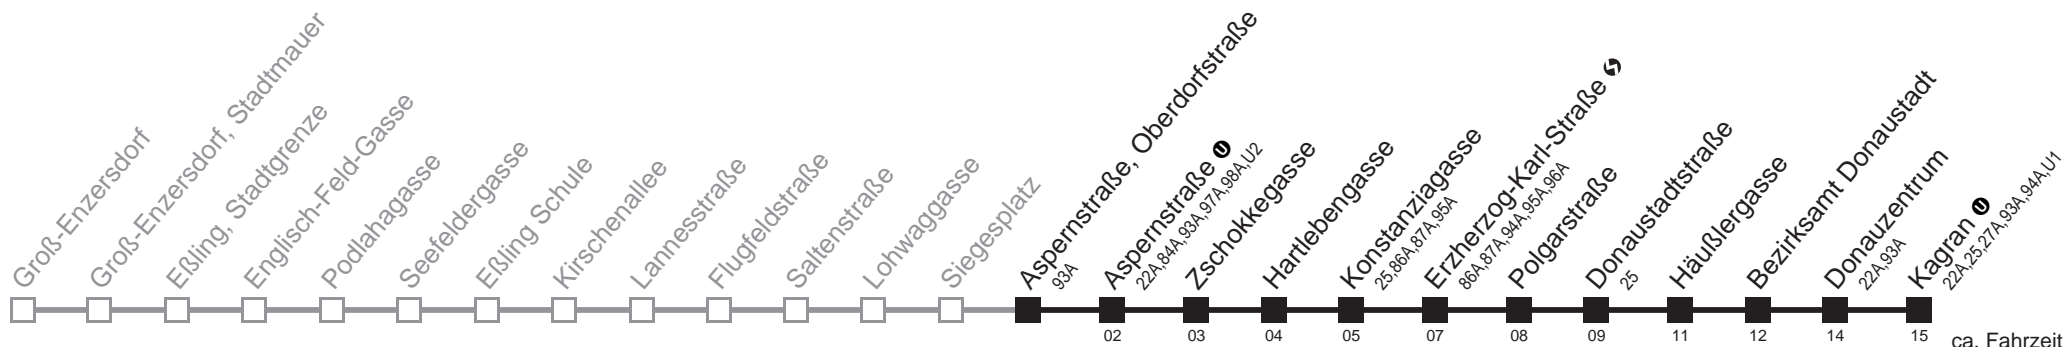

m.qando.at/qr/01247

26A

Aspernstraße, Oberdorfstraße → Kagran

ca. Fahrzeit in Minuten

Montag-Freitag (Schule)

4	42
5	07 22 30 37 45 52 57
6	02 - - - Intervall 3' - 5' - - -
7	- - - - - - - - - - - 57
8	02 07 12 17 22 27 32 37 43 49 55
9	01 07 13 19 23 30 37 45 52
10	00 07 15 22 30 37 45 52
11	00 07 15 22 30 37 45 52
12	00 07 15 22 30 37 45 52
13	00 07 15 22 30 37 43 49 55
14	01 07 13 19 25 31 37 43 49 55
15	01 07 13 19 25 31 37 43 49 55
16	01 07 13 19 25 31 37 42 47 52 57
17	02 07 12 17 22 27 32 37 42 47 52 57
18	02 07 12 17 22 27 32 37 43 49 55
19	01 07 13 19 25 30 37 45 52
20	00 06 12 19 27 34 42 49 56
21	03 11 19 27 37 47 57
22	07 17 27 37 47
23	02 17 32 47
0	02 17 32 47
1	07