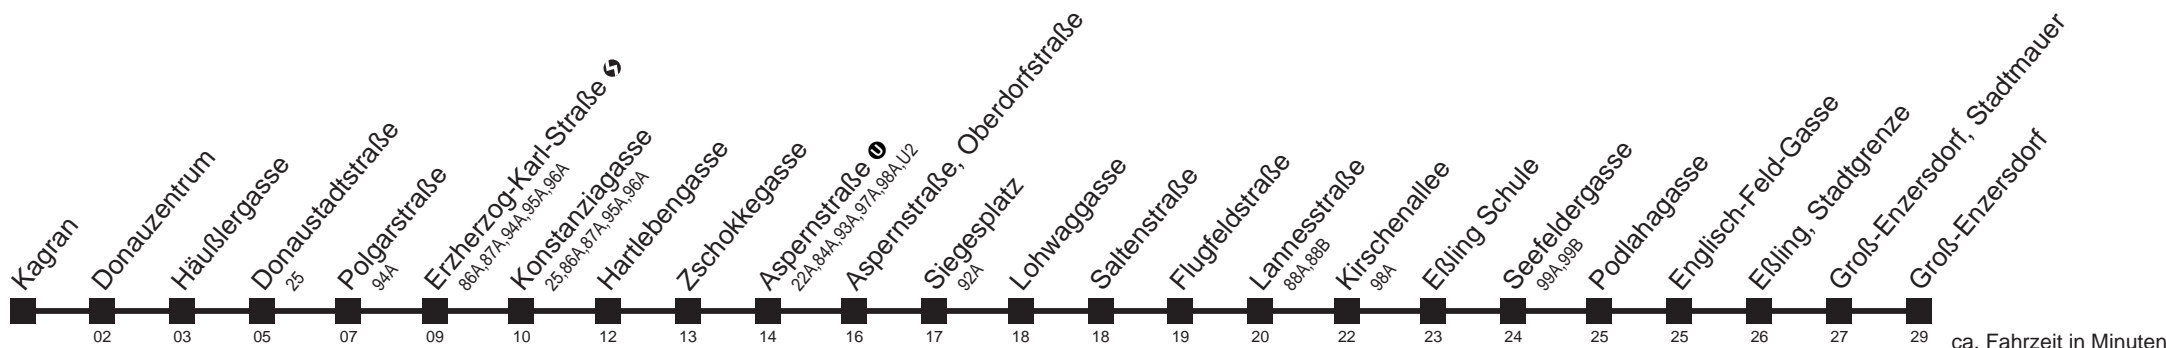

26A

Kagran → Groß-Enzersdorf

Montag-Freitag (Schule)

4	34	<u>34</u>	41	50	57
5	01	-	-	-	Intervall 2' - 5' - - - -
6	-	-	-	-	- - - - -
7	-	-	-	-	- - - - - 59
8	05	11	17	23	29 35 42 50 57
9	05	12	20	27	35 42 50 57
10	05	12	20	27	35 42 50 57
11	05	12	20	27	35 42 50 57
12	05	12	20	27	35 41 47 53 59
13	05	11	17	23	29 35 41 47 53 59
14	05	11	17	23	29 35 41 47 53 59
15	05	11	17	23	29 34 39 44 49 54 59
16	04	09	14	19	24 29 34 39 44 49 54 59
17	04	09	14	19	24 29 35 41 47 53 59
18	05	11	17	23	29 35 42 50 57
19	05	12	20	27	35 42 50 57
20	05	12	20	28	38 48 58
21	08	18	28	38	48
22	02	17	32	47	
23	02	17	32	47	
0	02	25	47		