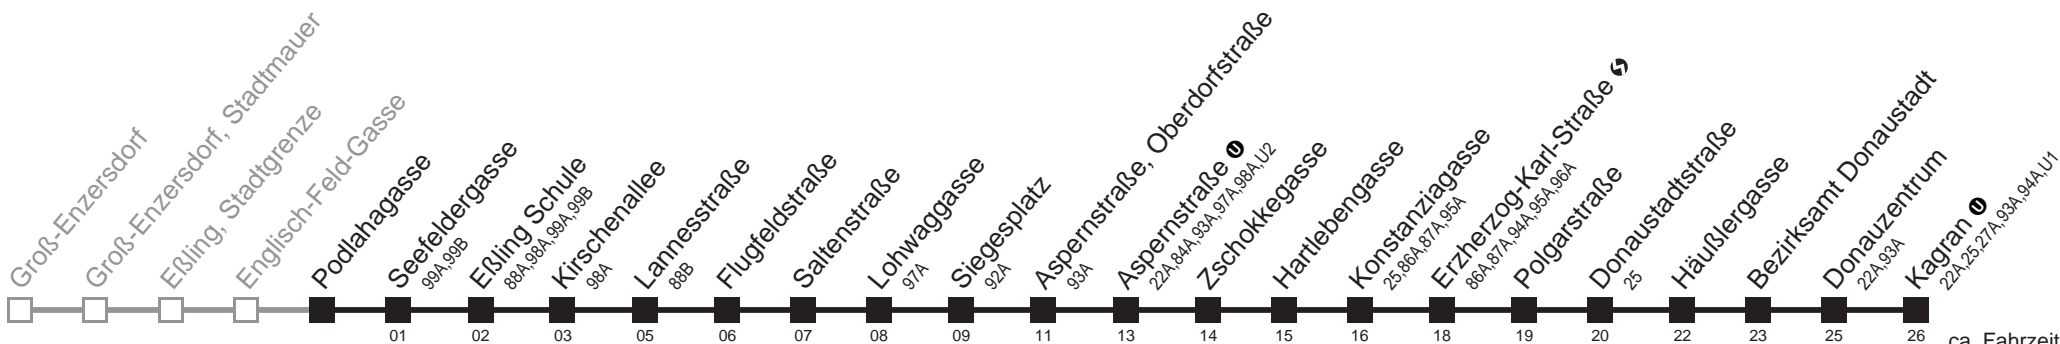

26A

Podlahagasse → Kagran

Montag-Freitag (Schule)

5	11	18	26	33	40	-	-	-	-	-	-	-	-	-
6	-	-	-	-	Intervall 3' - 5'	-	-	-	-	-	-	-	-	-
7	-	-	-	-	-	-	-	-	-	-	-	-	-	-
8	-	-	-	-	-	25	31	37	43	49	55	-	-	-
9	01	07	11	18	26	33	41	48	56	-	-	-	-	-
10	03	11	18	26	33	41	48	56	-	-	-	-	-	-
11	03	11	18	26	33	41	48	56	-	-	-	-	-	-
12	03	11	18	26	33	41	48	56	-	-	-	-	-	-
13	03	11	18	26	31	37	43	49	55	-	-	-	-	-
14	01	07	13	19	25	31	37	43	49	55	-	-	-	-
15	01	07	13	19	25	31	37	43	49	55	-	-	-	-
16	01	07	13	19	25	30	35	40	45	50	55	-	-	-
17	00	05	10	15	20	25	30	35	40	45	50	55	-	-
18	00	05	10	15	20	25	31	37	43	49	55	-	-	-
19	01	07	13	18	26	33	41	48	56	-	-	-	-	-
20	03	10	18	25	33	40	47	54	-	-	-	-	-	-
21	02	10	18	28	38	48	58	-	-	-	-	-	-	-
22	08	18	28	38	53	-	-	-	-	-	-	-	-	-
23	08	23	38	53	-	-	-	-	-	-	-	-	-	-
0	08	23	38	58	-	-	-	-	-	-	-	-	-	-

Montag-Freitag (Ferien)

5	11	18	26	33	41	48	56	-	-	-	-	-	-	-
6	01	07	13	19	25	31	37	43	49	55	-	-	-	-
7	01	07	13	19	25	31	37	43	49	55	-	-	-	-
8	01	07	13	19	25	31	37	43	49	55	-	-	-	-
9	01	07	11	18	26	33	41	48	56	-	-	-	-	-
10	03	11	18	26	33	41	48	56	-	-	-	-	-	-
11	03	11	18	26	33	41	48	56	-	-	-	-	-	-
12	03	11	18	26	33	41	48	56	-	-	-	-	-	-
13	03	11	18	26	33	41	48	56	-	-	-	-	-	-
14	03	11	18	26	33	41	48	56	-	-	-	-	-	-
15	03	11	18	26	33	41	48	55	-	-	-	-	-	-
16	01	07	13	19	25	31	37	43	49	55	-	-	-	-
17	01	07	13	19	25	31	37	43	49	55	-	-	-	-
18	01	07	13	19	25	31	37	43	49	55	-	-	-	-
19	01	07	13	18	26	33	41	48	56	-	-	-	-	-
20	03	10	18	25	33	40	47	54	-	-	-	-	-	-
21	02	10	18	28	38	48	58	-	-	-	-	-	-	-
22	08	18	28	38	53	-	-	-	-	-	-	-	-	-
23	08	23	38	53	-	-	-	-	-	-	-	-	-	-
0	08	23	38	58	-	-	-	-	-	-	-	-	-	-

Samstag

5	10	26	38	53	-	-	-	-	-	-	-	-	-	-
6	08	23	38	53	-	-	-	-	-	-	-	-	-	-
7	09	24	39	49	59	-	-	-	-	-	-	-	-	-
8	09	19	29	39	49	59	-	-	-	-	-	-	-	-
9	09	19	29	39	49	59	-	-	-	-	-	-	-	-
10	09	19	29	39	49	59	-	-	-	-	-	-	-	-
11	09	19	29	39	49	59	-	-	-	-	-	-	-	-
12	09	19	29	39	49	59	-	-	-	-	-	-	-	-
13	09	19	29	39	49	59	-	-	-	-	-	-	-	-
14	09	19	29	39	49	59	-	-	-	-	-	-	-	-
15	09	19	29	39	49	59	-	-	-	-	-	-	-	-
16	09	19	29	39	49	59	-	-	-	-	-	-	-	-
17	09	19	29	39	49	59	-	-	-	-	-	-	-	-
18	09	19	29	39	49	59	-	-	-	-	-	-	-	-
19	09	19	29	40	49	59	-	-	-	-	-	-	-	-
20	08	18	28	38	53	-	-	-	-	-	-	-	-	-
21	08	23	38	53	-	-	-	-	-	-	-	-	-	-
22	08	23	38	53	-	-	-	-	-	-	-	-	-	-
23	08	23	38	53	-	-	-	-	-	-	-	-	-	-
0	08	23	38	58	-	-	-	-	-	-	-	-	-	-

Sonn- und Feiertage

5	11	36	53	-	-	-	-	-	-	-	-	-	-	-
6	08	23	38	53	-	-	-	-	-	-	-	-	-	-
7	08	23	38	53	-	-	-	-	-	-	-	-	-	-
8	08	23	38	53	-	-	-	-	-	-	-	-	-	-
9	09	24	38	48	58	-	-	-	-	-	-	-	-	-
10	08	18	28	38	48	58	-	-	-	-	-	-	-	-
11	08	18	28	38	48	58	-	-	-	-	-	-	-	-
12	08	18	28	38	48	58	-	-	-	-	-	-	-	-
13	08	18	28	38	48	58	-	-	-	-	-	-	-	-
14	08	18	28	38	48	58	-	-	-	-	-	-	-	-
15	08	18	28	38	48	58	-	-	-	-	-	-	-	-
16	08	18	28	38	48	58	-	-	-	-	-	-	-	-
17	08	18	28	38	48	58	-	-	-	-	-	-	-	-
18	08	18	28	38	48	58	-	-	-	-	-	-	-	-
19	08	18	28	38	48	58	-	-	-	-	-	-	-	-
20	08	18	28	38	53	-	-	-	-	-	-	-	-	-
21	08	23	38	53	-	-	-	-	-	-	-	-	-	-
22	08	23	38	53	-	-	-	-	-	-	-	-	-	-
23	08	23	38	53	-	-	-	-	-	-	-	-	-	-
0	08	23	38	58	-	-	-	-	-	-	-	-	-	-

Am 24.12. Verkehr wie samstags, ab ca. 17.00 Uhr Intervall alle 15 Minuten
Am 31.12. Verkehr wie samstags
Vom 31.12. auf 1.1. durchgehender Betrieb

Holen Sie sich die aktuellen Abfahrtszeiten auf Ihr Handy!
m.qando.at/qr/01026