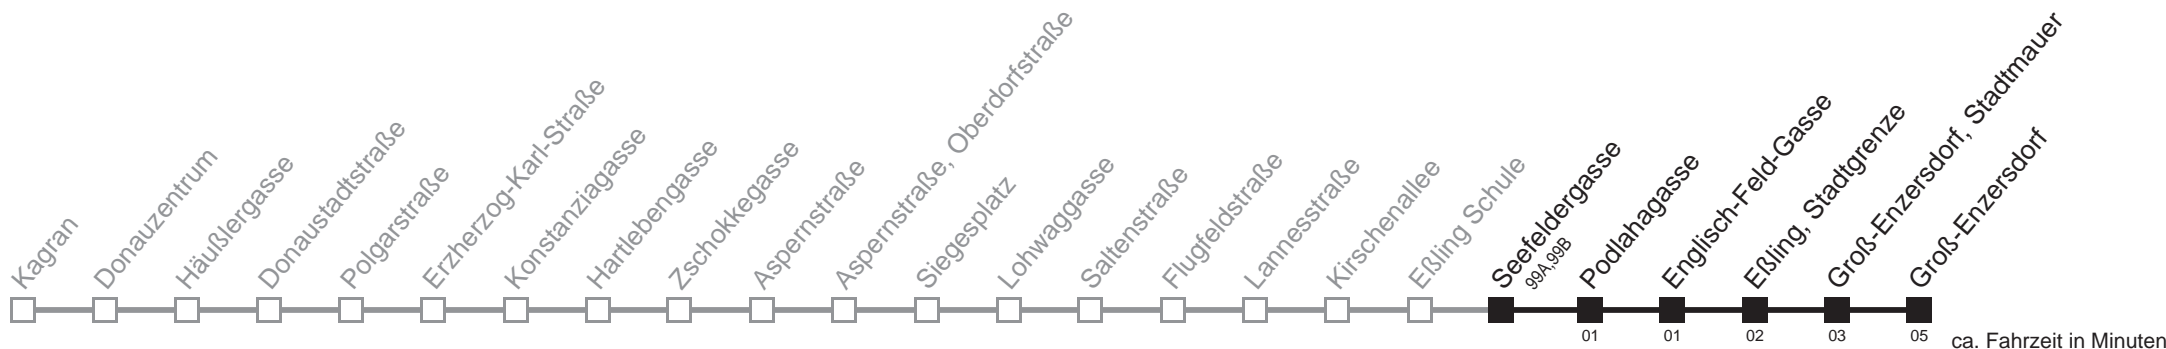

m.qando.at/qr/00297

26A

Seefeldergasse → Groß-Enzersdorf

Montag-Freitag (Schule)

4	58
5	05 14 21 25 29 33 38 43 48 53 58
6	03 - - - Intervall 3' - 5' - - - -
7	- - - - - - - - - - - -
8	- - - - - - 26 32 38 44 50 56
9	02 09 17 25 33 40 48 55
10	03 10 18 25 33 40 48 55
11	03 10 18 25 33 40 48 55
12	03 10 18 25 33 40 48 55
13	03 09 15 21 27 33 39 45 51 57
14	03 09 15 21 27 33 39 45 51 57
15	03 09 15 21 27 33 39 45 51 57
16	02 - - - Intervall 5' - - - -
17	- - - - - - - - - - - 57
18	03 09 15 21 27 33 39 45 51 57
19	03 10 18 25 33 40 48 55
20	03 08 15 22 29 37 44 52
21	02 12 22 32 42 52
22	02 12 26 41 56
23	11 26 41 56
0	11 26 49
1	11